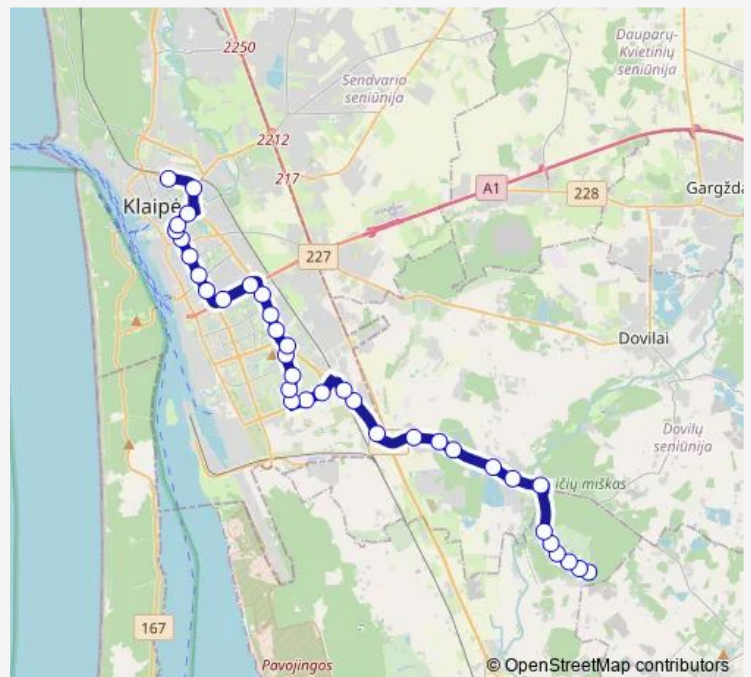

Saturday 07:54-18:56

Sunday 07:54-18:56

Route info

Direction: Žibintų st.

Stops: 36

Trip Duration: 0 hour 51 min

28 — Autobusų stotis - Šernų sodai

Vingio st.

Šiaulių st.

Mainų st.

Rasos st.

Dainavos st.

Turistų st.

Arenos st.

Kauno st.

Vėtrungės st.

Sausio 15-osios st.

Turgaus st.

Bangų st.

Trinyčių st.

Priestočio st.

Autobusų stotis

Direction

Autobusų stotis — Žibintų st.

Thursday 05:45-17:52

Friday 05:45-17:52

Saturday 06:53-17:56

Sunday 06:53-17:56

Route info

Direction: Autobusų stotis

Stops: 37

Trip Duration: 0 hour 50 min