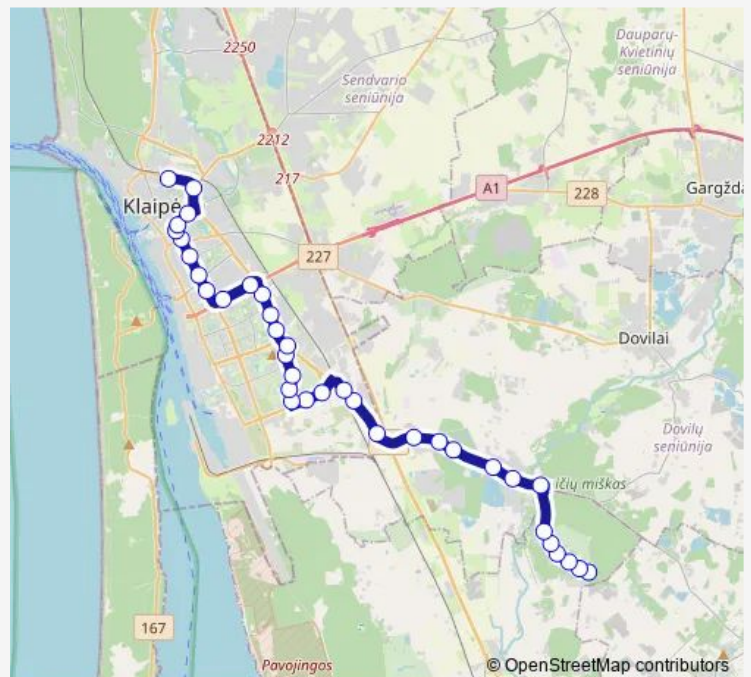

Saturday 07:54-18:56

Sunday 07:54-18:56

Route info

Direction: Žibintų st.

Stops: 36

Trip Duration: 0 hour 52 min

Vingio st.

Šiaulių st.

Mainų st.

Rasos st.

Dainavos st.

Turistų st.

Arenos st.

Kauno st.

Vėtrungės st.

Sausio 15-osios st.

Friday 05:45-17:52

Saturday 06:53-17:56

Sunday 06:53-17:56

Route info

Direction: Autobusų stotis

Stops: 37

Trip Duration: 0 hour 53 min

Vienkiemio st.