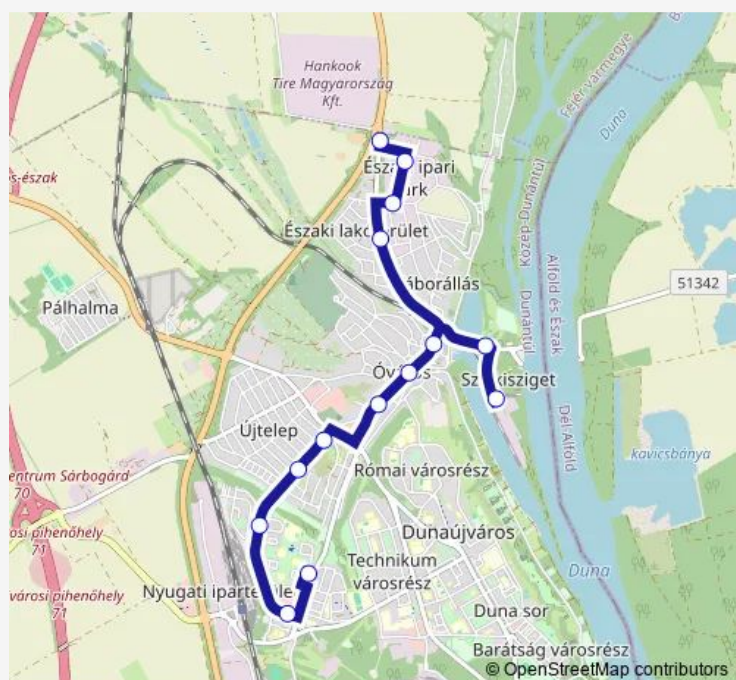

### Direction

Dunaújváros, Békeváros, Hajnal út — Dunaújváros, Lánosz Kornél utca

14 stops

[Open route schedule](#)

Dunaújváros, Békeváros, Hajnal út

Dunaújváros, Béke körút, Interspar

Dunaújváros, Lobogó út

Dunaújváros, Álmos utca

Dunaújváros, Északi Ipari Park

Dunaújváros, Neumann János utca

Dunaújváros, Lánosz Kornél utca

### Route schedule

Dunaújváros, Békeváros, Hajnal út — Dunaújváros, Lánosz Kornél utca

Monday 05:15-13:15

Tuesday 05:15-13:15

Wednesday 05:15-13:15

Thursday 05:15-13:15

Friday 05:15-13:15

Saturday —

### Route info

Direction: Dunaújváros, Békeváros, Hajnal út

Stops: 14

Trip Duration: 0 hour 20 min