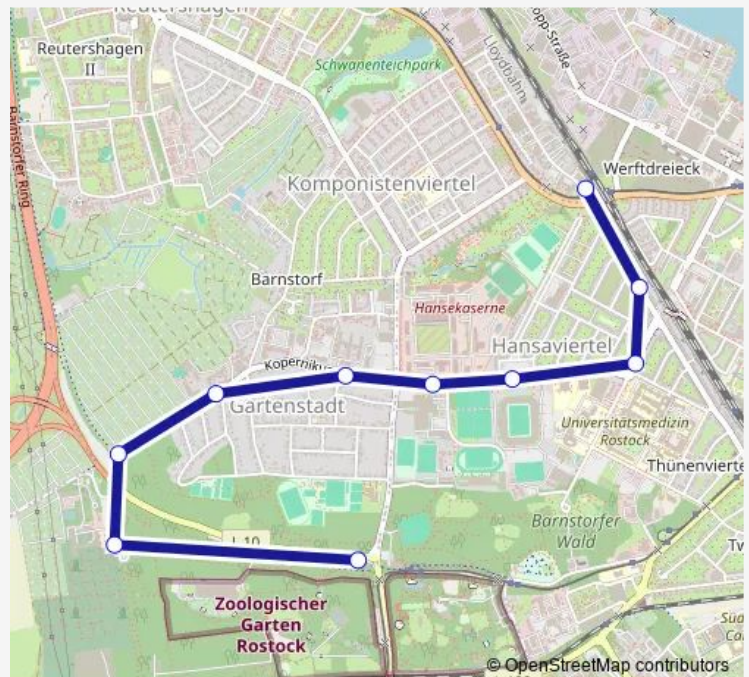

Rostock, Rosenweg

Rostock, Schwimmhalle

Rostock, Stadion

Rostock, Schillingallee

Rostock, Greifswalder Straße

Rostock S Holbeinplatz

Route schedule

Rostock, Zoo — Rostock S Holbeinplatz

Monday 04:39-22:39

Tuesday 04:39-22:39

Wednesday 04:39-22:39

Thursday 04:39-22:39

Friday 04:39-22:39

Saturday 21:09-22:39

Sunday 21:09-22:39

Route info

Direction: Rostock, Zoo

Stops: 10

Trip Duration: 0 hour 8 min

Direction

Rostock S Holbeinplatz — Rostock, Zoo

10 stops

[Open route schedule](#)

Rostock S Holbeinplatz

Rostock, Greifswalder Straße

Rostock, Schillingallee

Rostock, Stadion

Rostock, Schwimmhalle

Rostock, Rosenweg

Rostock, Sternwarte

Rostock, Groß Schwaßer Weg

Rostock, Westfriedhof