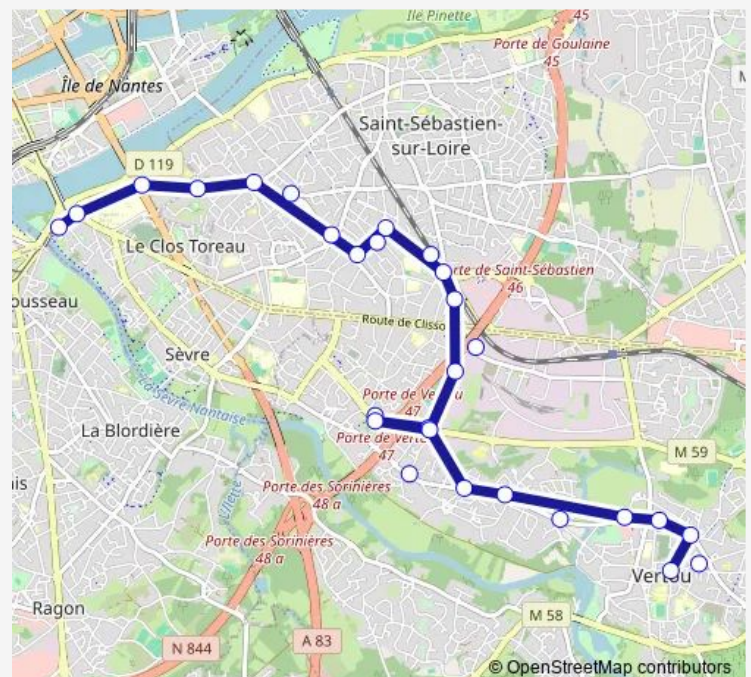

Bus 28 Vertou - Pirmil

[Go to website](#)

Direction

Pirmil — Vertou

27 stops

[Open route schedule](#)

- Pirmil
- Châtelets
- Greneraie
- Martellière
- Placis
- Mermoz
- Largeau
- Écobuts
- La Plume
- Ouche Quinet
- René Bernier
- Grande Lande
- Frêne Rond
- Vertonne
- Bn
- Mortier Vannerie
- Porte de Vertou
- Porte de Vertou
- Mortier Vannerie
- Trois Métairies
- Planty

Route schedule

Pirmil — Vertou

Monday	06:00-00:48 ⁺¹
Tuesday	06:00-00:48 ⁺¹
Wednesday	06:00-00:48 ⁺¹
Thursday	06:00-00:48 ⁺¹
Friday	06:00-02:48 ⁺¹
Saturday	05:59-02:48 ⁺¹
Sunday	08:42-00:48 ⁺¹

Route info

Direction: Pirmil

Stops: 27

Trip Duration: 0 hour 21 min

28 — Vertou - Pirmil

Fraïches

Viviers

Europe

Grolerie

Chapeau Berger

Vertou

Direction

Vertou — Pirmil

28 stops

[Open route schedule](#)

Vertou

Île de France