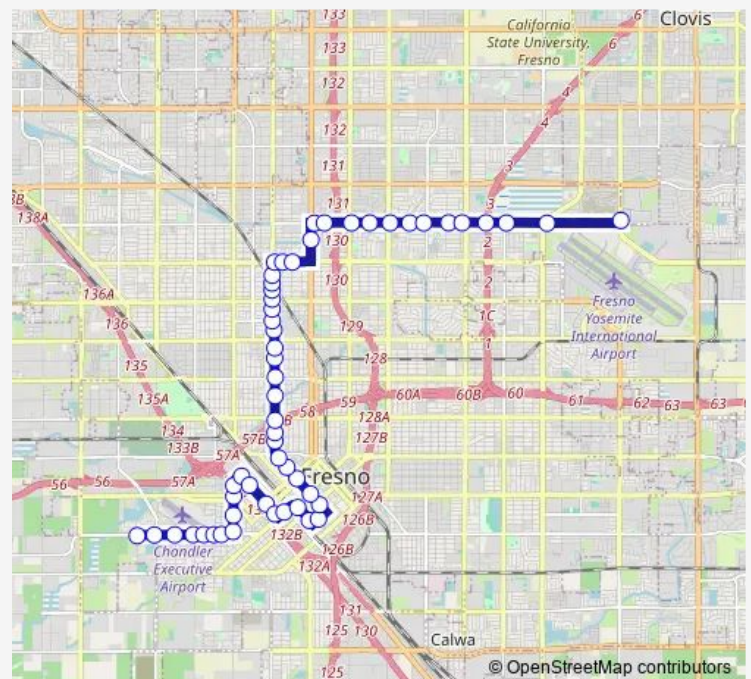

NW Dakota - Fresno

NE Dakota - Diana

Manchester Transit Center SB 28

NE Shields - DEL Mar

NW Shields - College

SW Wishon - Princeton

SW Wishon - Harvard

SW Wishon - Clinton

NW Wishon - Weldon

SW Wishon - Mckinley

SW Wishon - Pine

Route schedule

NE Peach - Dakota — SE Crystal - Kearney

Monday 05:45-21:41

Tuesday 05:45-21:41

Wednesday 05:45-21:41

Thursday 05:45-21:41

Friday 05:45-21:41

Saturday 06:45-18:56

Sunday 06:45-18:56

Route info

Direction: NE Peach - Dakota

Stops: 58

Trip Duration: 1 hour 7 min

28 — DSS/Manchester/West Fresno

SW Wishon - Fern

SW Wishon - Olive

SW Fulton - Dennett

SW Fulton - Thomas

SW Fulton - Belmont

SW Fulton - Nevada

SW Fulton - Sacramento