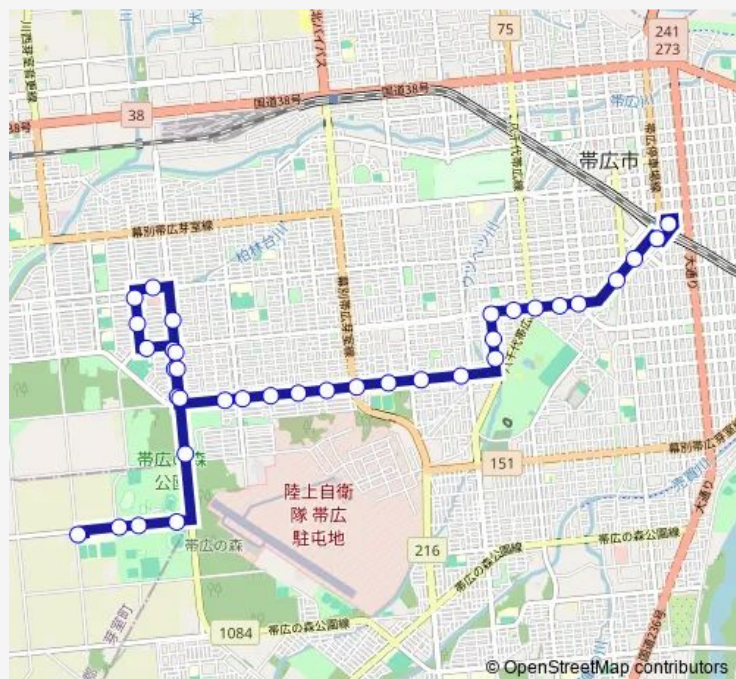

西19条6丁目

森の交流館下

西10号6丁目 (きぼう公園前)

Route schedule

帯広駅バスターミナル — 白樺学園前

Monday	—
Tuesday	—
Wednesday	—
Thursday	—
Friday	—
Saturday	08:00
Sunday	08:00

Route info

Direction: 帯広駅バスターミナル

Stops: 36

Trip Duration: 0 hour 30 min

28 — 帯広の森線

BusMaps

西10号5丁目 (西20条中央)

西20条5丁目

南商業高校前

とりで公園前