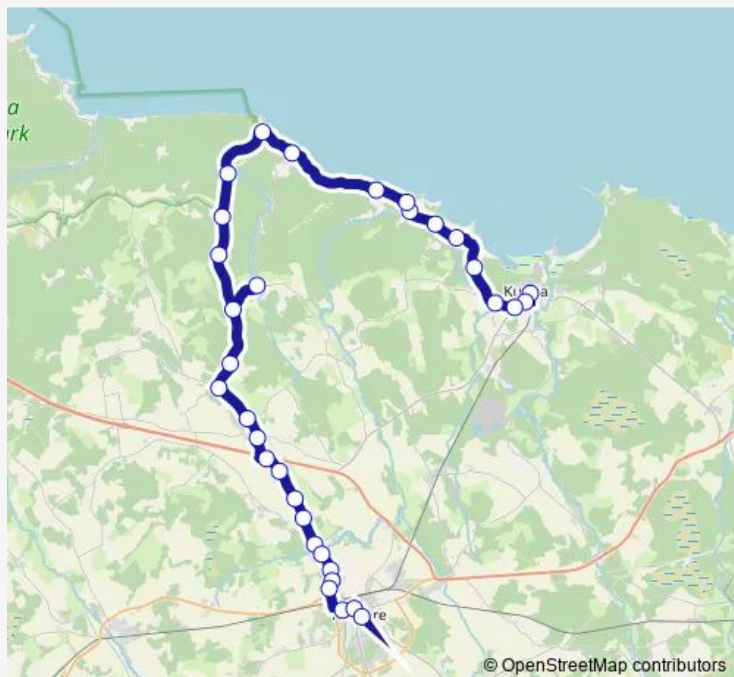

## Bus 28 Kunda - Selja - Vainupea - Rakvere

[Go to website](#)

### Direction

Kunda — Rakvere bussijaam

33 stops

[Open route schedule](#)

- Kunda
- Alajaama
- Selja tee
- Vahtramäe
- Tigapõllu
- Toolse
- Toolse tee
- Karepa metsavaht
- Karepa
- Rutja
- Eisma
- Vainupea
- Pajuveski
- Karula
- Noonu tee
- Kandle
- Kandle tee
- Võle
- Lambasaare
- Marga
- Haljala

### Route info

Direction: Kunda

Stops: 33

Trip Duration: 1 hour 5 min

28 — Kunda - Selja - Vainupea - Rakvere

Haljala tee

Kisuvere

Luha