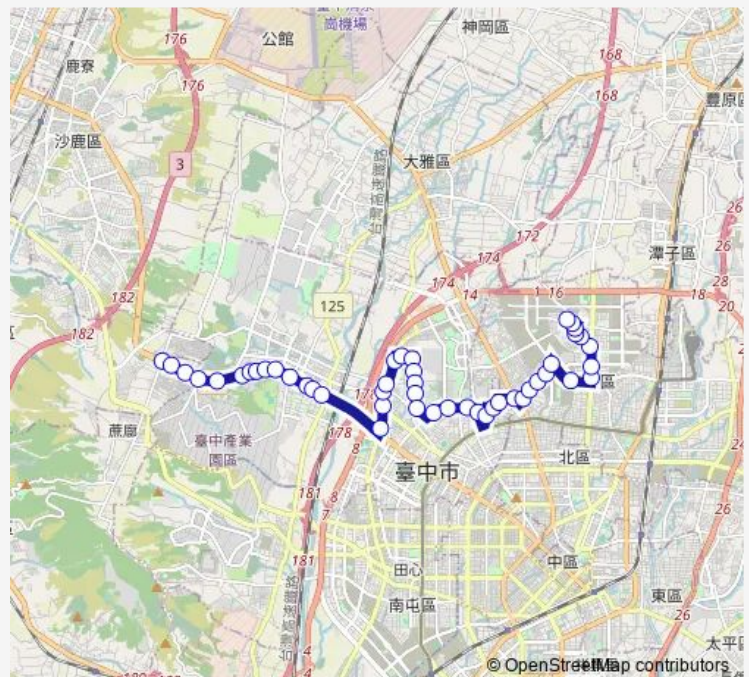

Thursday 06:15-22:00

Friday 06:15-22:00

Saturday 06:15-22:00

Sunday 06:15-22:00

Route info

Direction: Tc_坪頂

Stops: 47

Trip Duration: 0 hour 55 min

28 — 28_四張犁圖書館_坪頂

Tc_漢翔公司(星享道)

Tc_福星西安街口

Tc_逢甲大學(福星路)

Tc_福星停車場

Tc_河南福星路口

Tc_河南停車場

Tc_家扶發展學園

Tc_河南福上巷口

Tc_皇城社區

Tc_中平長安路口

Tc_大鵬國小

Tc_水滸市場(大鵬路)

Tc_仁愛社區

Tc_仁愛國小

Tc_仁愛公園