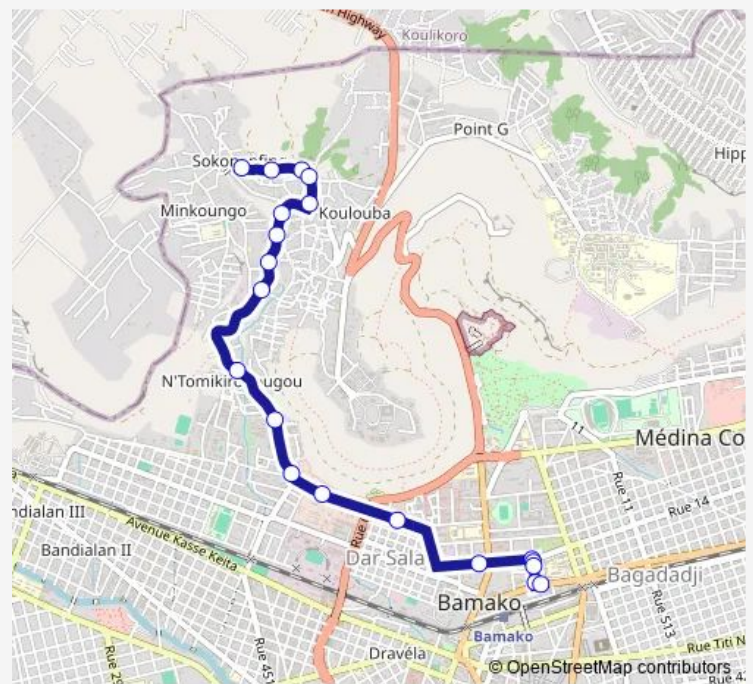

Friday 08:17

Saturday 08:17

Sunday 08:17

Route info

Direction: Koulouba Terminus

Stops: 20

Trip Duration: 0 hour 22 min

28 — Sotrama 28 : Gabriel Toure ⇌ Koulouba

Direction

Arrêt — Koulouba Terminus 2

15 stops

[Open route schedule](#)

Arrêt

Dar Salam Mairie

Dar Salam Ecolso Da

Boulangérie Da

Siranikoro

Arrêt

Koulouba Terminus 2

Route schedule

Arrêt — Koulouba Terminus 2

Monday 07:51

Tuesday 07:51

Wednesday 07:51

Thursday 07:51

Friday 07:51

Saturday 07:51

Sunday 07:51

Route info

Direction: Arrêt

Stops: 15

Trip Duration: 0 hour 21 min