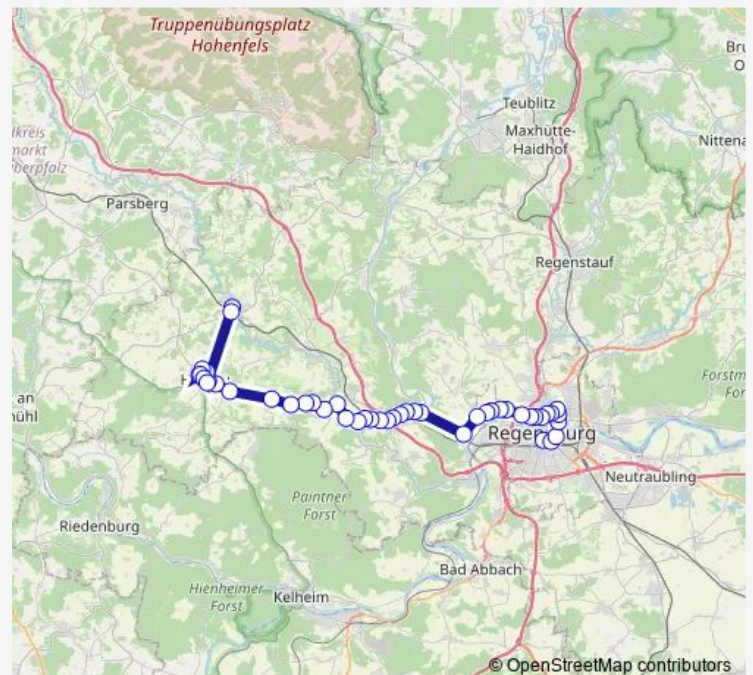

Bus 28

[Go to website](#)

Direction

Aicha — Regensburg Hbf

30 stops

[Open route schedule](#)

- Aicha
- Abzw. Aichkirchen
- Abzw. Haid
- Abzw. Kumpfhof
- Hemau Stadtplatz
- Hemau Förderschule
- Hemau Einkaufszentrum
- Abzw. Klingen
- Hohenschambach
- Abzw. Kochenthal
- Pittmannsdorf
- Neudeuerling
- Deuerling Abzw. Undorf
- Steinerbrückl
- Undorf Abzw.Eichhofen
- Undorf Tankstelle
- Undorf
- Undorf Dachgred
- Nittendorf Am Bernstein
- Nittendorf Talstraße
- Nittendorf Glockensiedlung

Route schedule

Aicha — Regensburg Hbf

Monday	06:03
Tuesday	06:03
Wednesday	06:03
Thursday	06:03
Friday	06:03
Saturday	—
Sunday	—

Route info

Direction: Aicha

Stops: 30

Trip Duration: 0 hour 52 min

Etterzhausen Abzw. Bahnhof

Direction

Hemau Volksfestplatz [P+R] — Abzw. Aichkirchen

7 stops

[Open route schedule](#)

Hemau Volksfestplatz [P+R]

Hemau Post

Hemau Stadtplatz

Hemau Kelheimer Straße