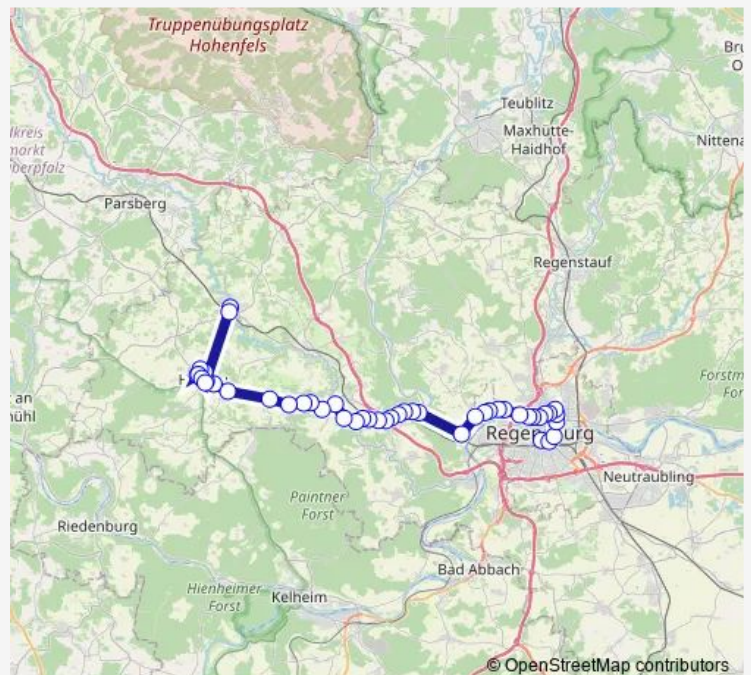

### Direction

Aicha — Regensburg Hbf

30 stops

[Open route schedule](#)

- Aicha
- Abzw. Aichkirchen
- Abzw. Haid
- Abzw. Kumpfhof
- Hemau Stadtplatz
- Hemau Förderschule
- Hemau Einkaufszentrum
- Abzw. Klingen
- Hohenschambach
- Abzw. Kochenthal
- Pittmannsdorf
- Neudeuerling
- Deuerling Abzw. Undorf
- Steinerbrückl
- Undorf Abzw. Eichhofen
- Undorf Tankstelle
- Undorf
- Undorf Dachgred
- Nittendorf Am Bernstein
- Nittendorf Talstraße
- Nittendorf Glockensiedlung

### Route schedule

Aicha — Regensburg Hbf

Monday	06:03
Tuesday	06:03
Wednesday	06:03
Thursday	06:03
Friday	06:03
Saturday	—
Sunday	—

### Route info

Direction: Aicha

Stops: 30

Trip Duration: 0 hour 52 min

Etterzhausen Abzw. Bahnhof

Etterzhausen Schlossbrauerei

Mariaort

Margaretenau/KH Barmh. Brüder