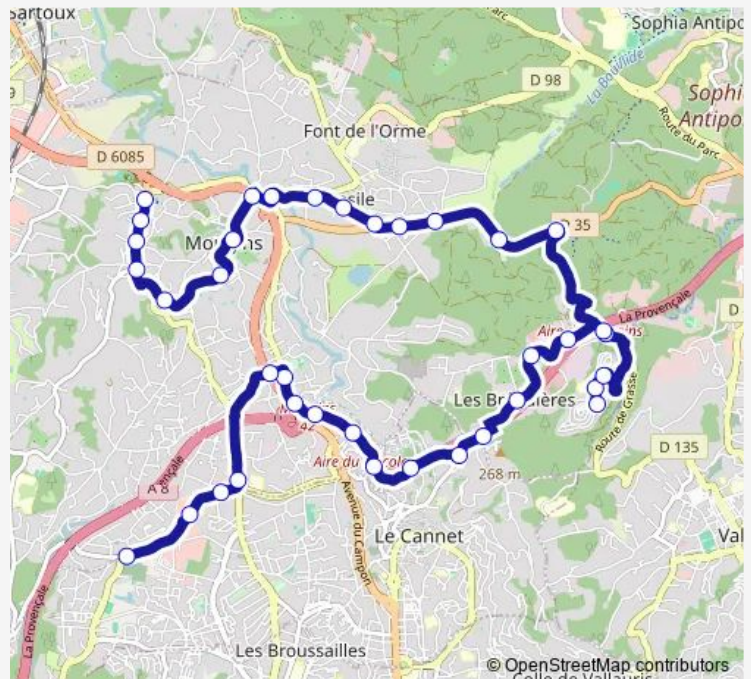

Bus 28 Mougins Tournamy - Mairie annexe de l'Aubarède

[Go to website](#)

Direction

Tournamy — Mairie Annexe de l'Aubarède

37 stops

[Open route schedule](#)

- Tournamy
- Coeur de Mougins
- Juyette
- Val de Mougins
- Chemin du Fassum
- Courteline
- Mougins Village
- Moulin de la Croix
- Qui Vend Bon
- Saint-Basile
- Hôtel de Mougins
- Boyere
- Jean Dehon
- La Peyrière
- Valmasque
- Stade de la Valmasque
- Ferrandou
- Ecole Mougins le Haut
- Place des Arcades
- Ecole Mougins le Haut
- Ferrandou

Route schedule

Tournamy — Mairie Annexe de l'Aubarède

Monday	07:05-19:36
Tuesday	07:05-19:36
Wednesday	07:05-19:36
Thursday	07:05-19:36
Friday	07:05-19:36
Saturday	07:05-19:36
Sunday	—

Route info

Direction: Tournamy

Stops: 37

Trip Duration: 0 hour 35 min

Font de Currault

Eco'Parc

Argelas

Julia

Les Bréguières

Piccolaret

Route info

Direction: Mairie Annexe de l'Aubarède

Stops: 40

Trip Duration: 0 hour 38 min

Jean Dehon

Boyere

Hôtel de Mougins

Saint-Basile