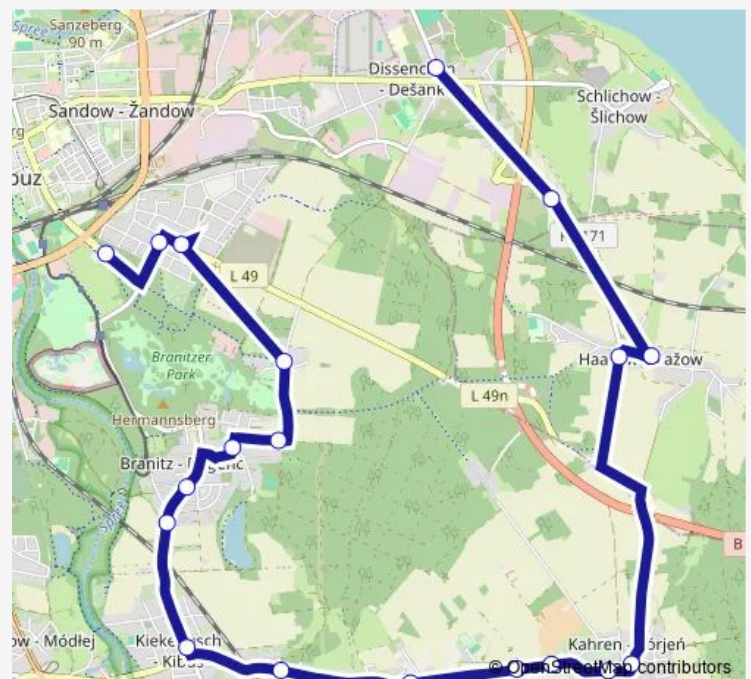

Cottbus, Zum Kahrener Sportplatz

Cottbus, Kahren Am Lehrerhaus

Cottbus, Kahren Schmiede

Cottbus, Am Park

Haasow, Wendeplatz Feuerwehr

Cottbus, Dissenchen Ausbau

Cottbus, Dissenchen Schule

Route schedule

Cottbus, Kiefernweg — Cottbus, Dissenchen Schule

Monday 07:29

Tuesday 07:29

Wednesday 07:29

Thursday 07:29

Friday 07:29

Saturday —

Sunday —

Route info

Direction: Cottbus, Kiefernweg

Stops: 9

Trip Duration: 0 hour 19 min

Direction

Cottbus, Möbeldorf — Cottbus, Dissenchen Schule

16 stops

[Open route schedule](#)

Friday 07:14

Saturday —

Sunday —

Route info

Direction: Cottbus, Am Park

Stops: 25

Trip Duration: 0 hour 37 min

Direction