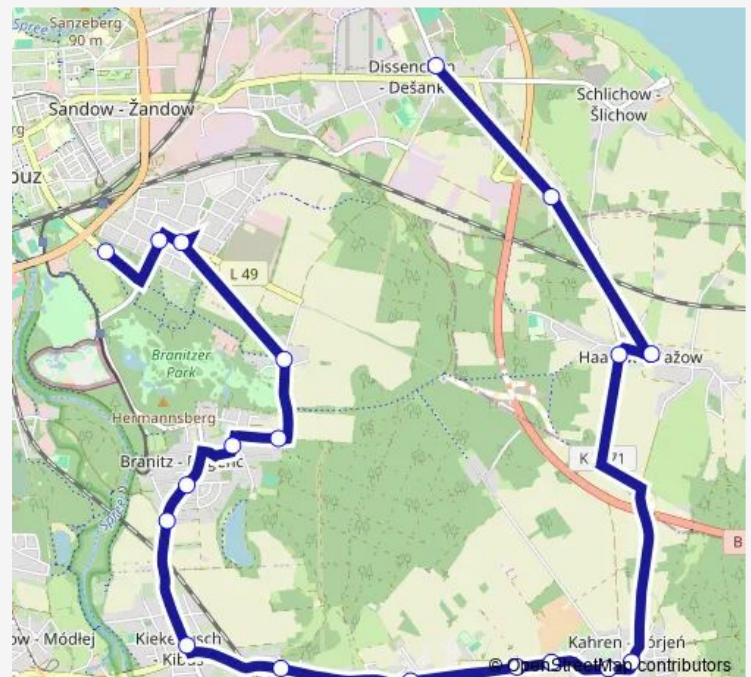

Cottbus, Zum Kahrener Sportplatz

Cottbus, Kahren Am Lehrerhaus

Cottbus, Kahren Schmiede

Cottbus, Am Park

Haasow, Wendeplatz Feuerwehr

Cottbus, Dissenchen Ausbau

Cottbus, Dissenchen Schule

Route schedule

Cottbus, Kiefernweg — Cottbus, Dissenchen Schule

Monday 07:29

Tuesday 07:29

Wednesday 07:29

Thursday 07:29

Friday 07:29

Saturday —

Sunday —

Route info

Direction: Cottbus, Kiefernweg

Stops: 9

Trip Duration: 0 hour 19 min

28

Direction

Cottbus, Möbeldorf — Cottbus, Dissenchen Schule

16 stops

Thursday 07:14

Friday 07:14

Saturday —

Sunday —

Route info

Direction: Cottbus, Am Park

Stops: 25

Trip Duration: 0 hour 37 min