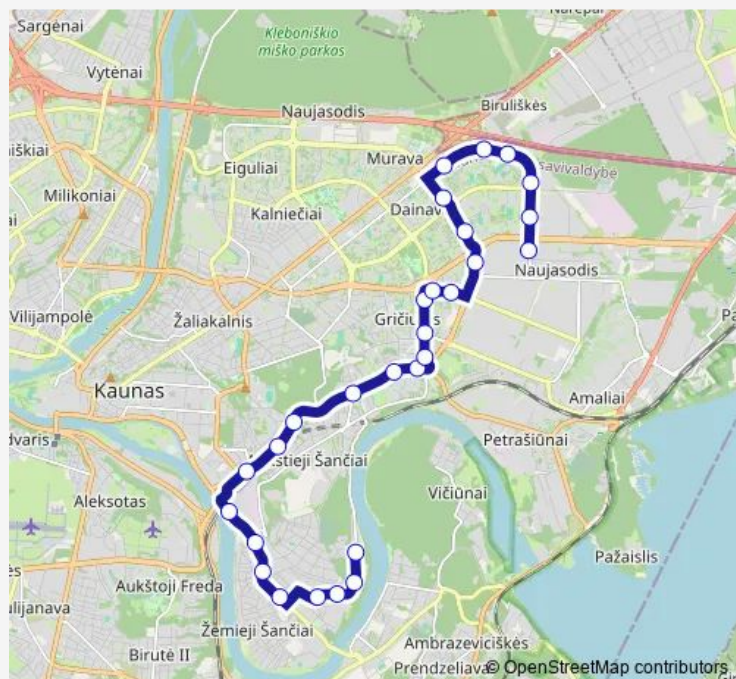

Dainava

Urmas

Kauno kolegija

Route schedule

Švenčionių g. — Urmo turgaus aikštelė

Monday 07:00-15:43

Tuesday 07:00-15:43

Wednesday 07:00-15:43

Thursday 07:00-15:43

Friday 07:00-15:43

Saturday —

Sunday —

Route info

Direction: Švenčionių g.

Stops: 28

Trip Duration: 0 hour 44 min

28 — Urmo turgus (Partizanų g.) - Švenčionių g.

BusMaps

Pramonės pr.

Muravos pievos

Parduotuvė

Biruliškės

Partizanų g.

Garažų g.