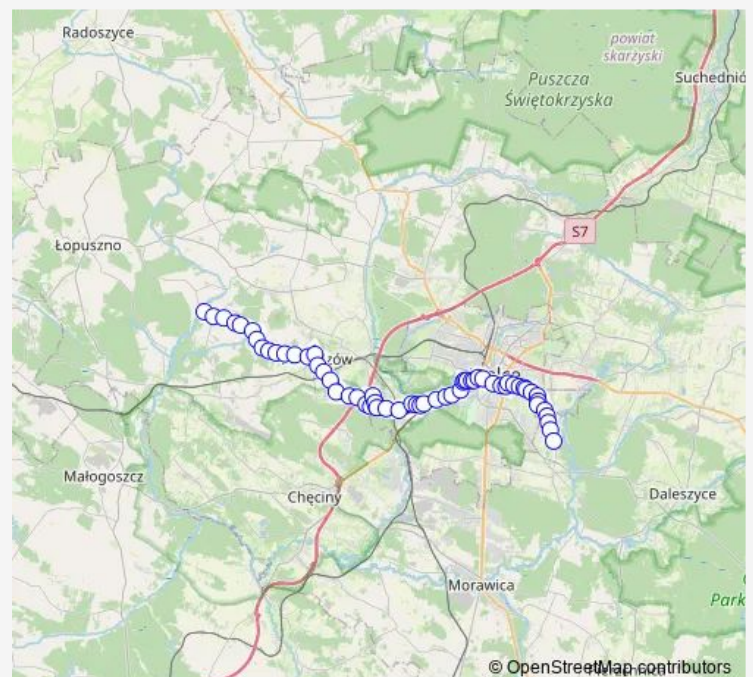

### Route schedule

Jaworznia / szkoła — Mójcza

Monday 06:28-22:08

Tuesday 06:28-22:08

Wednesday 06:50-22:06

Thursday 06:28-22:08

Friday 06:28-22:08

Saturday 05:42-22:08

### Route info

Direction: Jaworznia / szkoła

Stops: 43

Trip Duration: 0 hour 54 min

Karczówkowska

Karczówkowska I

Karczówkowska II

Mielczarskiego