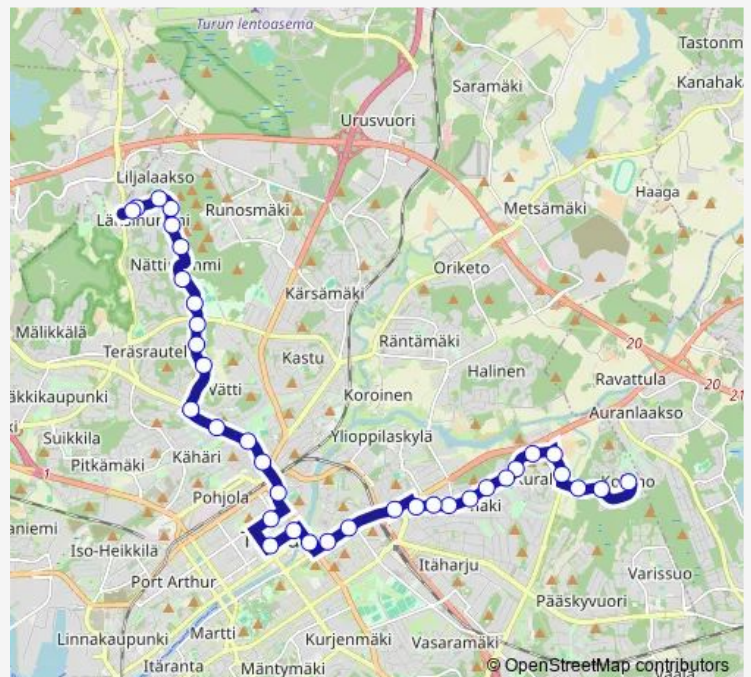

### Direction

Kohmo — Capsiankatu

36 stops

[Open route schedule](#)

- Kohmo
- Kohmonkuja
- Kohmontie
- Jaaninoja
- Kylämäki
- Kuralankaarre
- Petkeltie
- Hannunniittu
- Kotimäenkatu
- Metsätie
- Tammitie
- Karjakuja
- Savikatu
- Tyks T-sairaala
- Yliopisto (Tyks U-sairaala)
- Akatemiantalo
- Tuomiokirkkotori
- Brahenkatu
- Kauppatori A5
- Puutori
- Turun linja-autoasema

### Route schedule

Kohmo — Capsiankatu

Monday	—
Tuesday	—
Wednesday	—
Thursday	—
Friday	—
Saturday	23:45
Sunday	—

### Route info

Direction: Kohmo

Stops: 36

Trip Duration: 0 hour 26 min

28 — Kohmo-Länsinummi

Autistenaukio

Rauninaukio

Rieskalähteentie