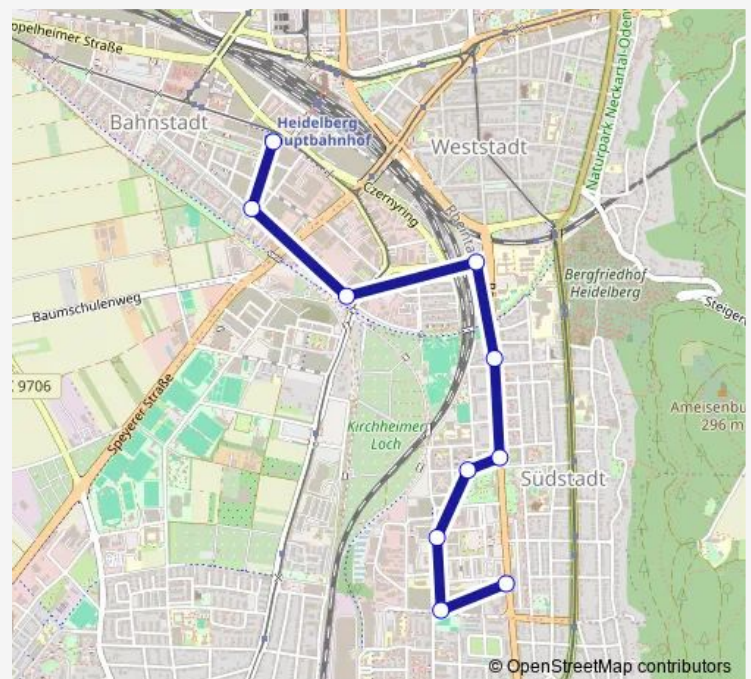

Bus 28 HD Rohrbach Markt - Kirchheim S-Bahnhof - Hasenleiser - Rohrbach Markt

[Go to website](#)

Direction

Saarstraße — HD Hauptbahnhof Süd

10 stops

[Open route schedule](#)

Saarstraße

Sickingenplatz

Marlene-Dietrich-Platz

Mark-Twain-Center

Berthold-Mogel-Straße

Feuerbachstraße

Gleisdreieck

Rudolf-Diesel-Straße

Schwetzingen Terrasse

HD Hauptbahnhof Süd

Route schedule

Saarstraße — HD Hauptbahnhof Süd

Monday	09:55-19:00
Tuesday	09:55-19:00
Wednesday	09:55-19:00
Thursday	09:55-19:00
Friday	09:55-19:00
Saturday	—
Sunday	—

Route info

Direction: Saarstraße

Stops: 10

Trip Duration: 0 hour 10 min