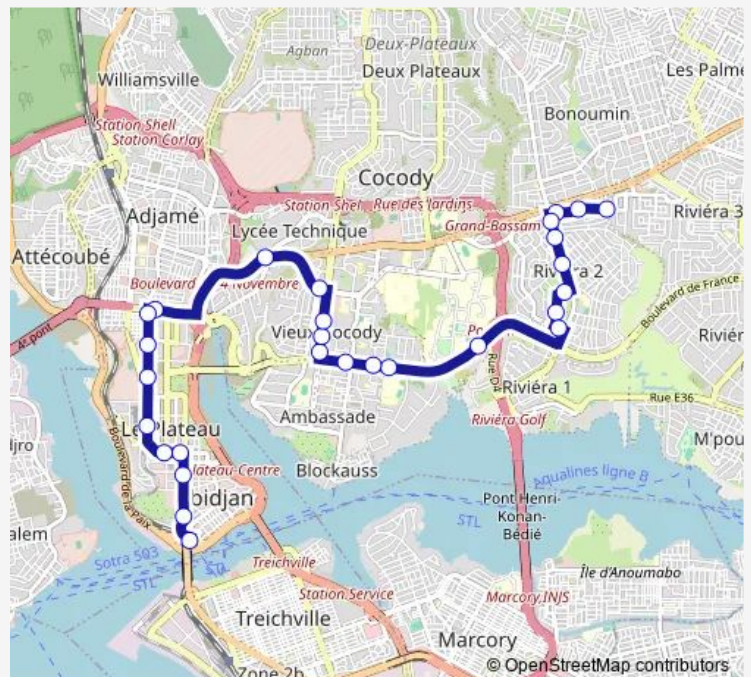

Pharmacie Rebol

Mission Libanaise Adjamé

Cité Policière Plateau

Route schedule

Terminus Riviera Africaine — Gare Sud

Monday 06:00

Tuesday 06:00

Wednesday 06:00

Thursday 06:00

Friday 06:00

Saturday 06:00

Sunday 06:00

Route info

Direction: Terminus Riviera Africaine

Stops: 28

Trip Duration: 1 hour 0 min

■ 28 — Riviera M'pouto ↔ Gare Sud

Tour Administrative

Immeuble Sogefiha Plateau

Laboratoire Longchamp

60 Lgts Plateau

Galerie du Parc

PTT Plateau

Gare Sud

Direction

Gare Sud — Terminus 28-41-702

34 stops

[Open route schedule](#)

Gare Sud

Cash Center Plateau

SIB Alpha 2000

Laboratoire Longchamp