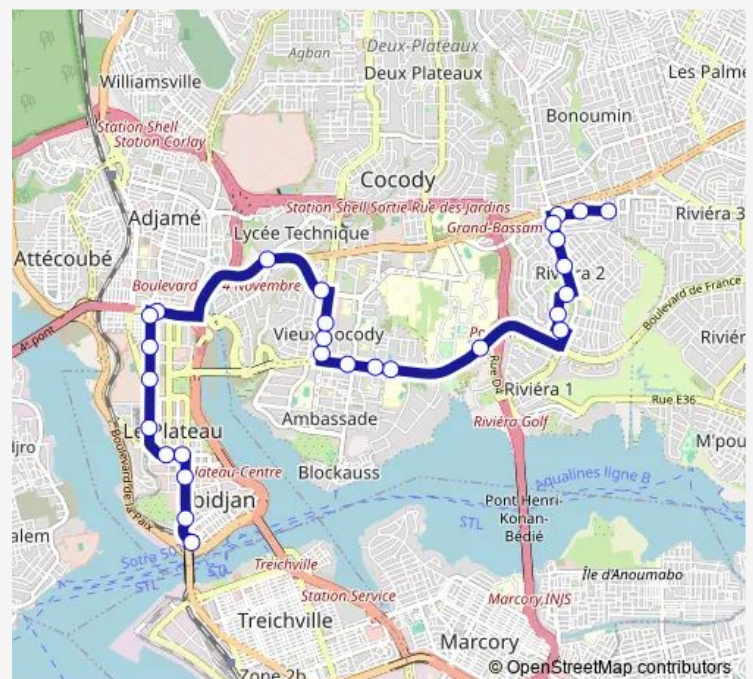

Pharmacie Rebol

Mission Libanaise Adjamé

Cité Policière Plateau

Route schedule

Terminus Riviera Africaine — Gare Sud

Monday 06:00

Tuesday 06:00

Wednesday 06:00

Thursday 06:00

Friday 06:00

Saturday 06:00

Sunday 06:00

Route info

Direction: Terminus Riviera Africaine

Stops: 28

Trip Duration: 1 hour 0 min

■ 28 — Riviera M'pouto ↔ Gare Sud

Tour Administrative

Immeuble Sogefiha Plateau

Laboratoire Longchamp

60 Lgts Plateau

Galerie du Parc

PTT Plateau

Gare Sud

Direction

Gare Sud — Terminus Riviera Africaine

30 stops

[Open route schedule](#)

Gare Sud

Cash Center Plateau

SIB Alpha 2000

Laboratoire Longchamp