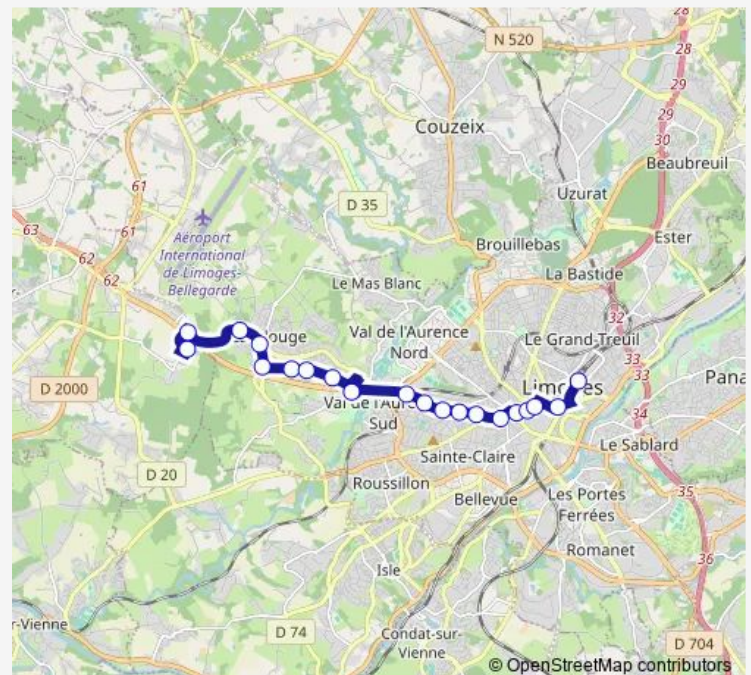

### Direction

Ciel — Verneuil Les Vaseix

20 stops

[Open route schedule](#)

- Ciel
- Pl. Jourdan
- Opéra
- A. Dubouché
- Pl. W. Churchill quai B
- Pl. des Carmes
- Clos Rocher
- Cité L. Betoulle
- Champollion
- L. Cladel
- A. Dutreix
- La Roseraie
- Châtivaux
- S. Signoret
- J. de Vienne
- Limoges Landouge
- Landouge Centre
- Monteverit
- Les Vaseix Tunnel
- Verneuil Les Vaseix

### Route schedule

Ciel — Verneuil Les Vaseix

Monday	08:25-08:48
Tuesday	07:23-08:25
Wednesday	07:23-08:25
Thursday	07:23-08:25
Friday	07:23-08:25
Saturday	—
Sunday	—

### Route info

Direction: Ciel

Stops: 20

Trip Duration: 0 hour 26 min

28 — Limoges Ciel <> Verneuil Les Vaseix

## Route info

Direction: Verneuil Les Vaseix

Stops: 20

Trip Duration: 0 hour 30 min

28 Bus time schedules and route maps are available in an offline PDF at [busmaps.com](https://busmaps.com). Use the [busmaps.com](https://busmaps.com) website to see live bus times, train schedule or subway schedule, and step-by-step directions for all public transit in Limoges