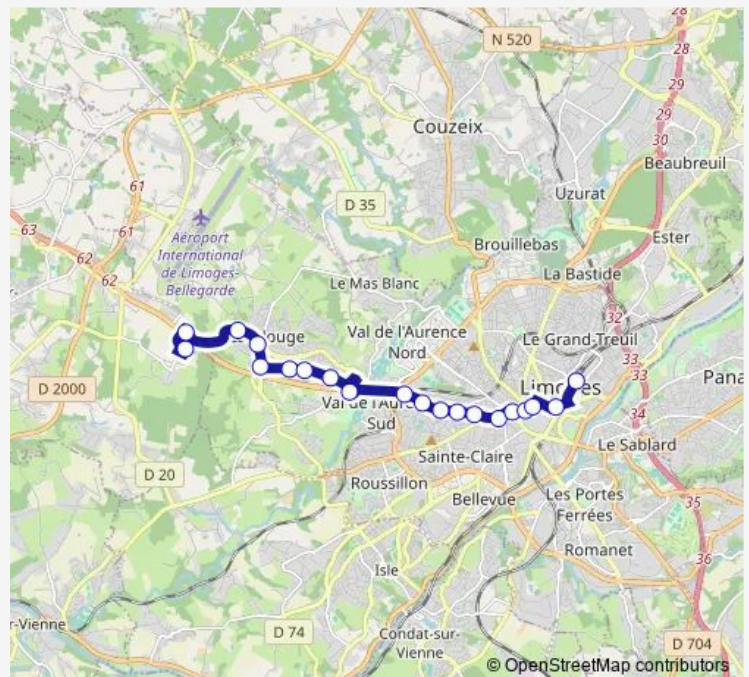

Bus 28 Limoges Ciel <> Verneuil Les Vaseix

[Go to website](#)

Direction

Ciel — Verneuil Les Vaseix

20 stops

[Open route schedule](#)

- Ciel
- Pl. Jourdan
- Opéra
- A. Dubouché
- Pl. W. Churchill quai B
- Pl. des Carmes
- Clos Rocher
- Cité L. Betoulle
- Champollion
- L. Cladel
- A. Dutreix
- La Roseraie
- Châtivaux
- S. Signoret
- J. de Vienne
- Limoges Landouge
- Landouge Centre
- Monteverit
- Les Vaseix Tunnel
- Verneuil Les Vaseix

Route schedule

Ciel — Verneuil Les Vaseix

Monday	08:25-08:48
Tuesday	07:23-08:25
Wednesday	07:23-08:25
Thursday	07:23-08:25
Friday	07:23-08:25
Saturday	—
Sunday	—

Route info

Direction: Ciel

Stops: 20

Trip Duration: 0 hour 26 min

28 — Limoges Ciel <> Verneuil Les Vaseix

Direction

Verneuil Les Vaseix — Ciel

20 stops

[Open route schedule](#)

Verneuil Les Vaseix

Les Vaseix Tunnel

Monteverv

Saturday —

Sunday —

Route info

Direction: Verneuil Les Vaseix

Stops: 20

Trip Duration: 0 hour 33 min

28 Bus time schedules and route maps are available in an offline PDF at busmaps.com. Use the busmaps.com website to see live bus times, train schedule or subway schedule, and step-by-step directions for all public transit in Limoges