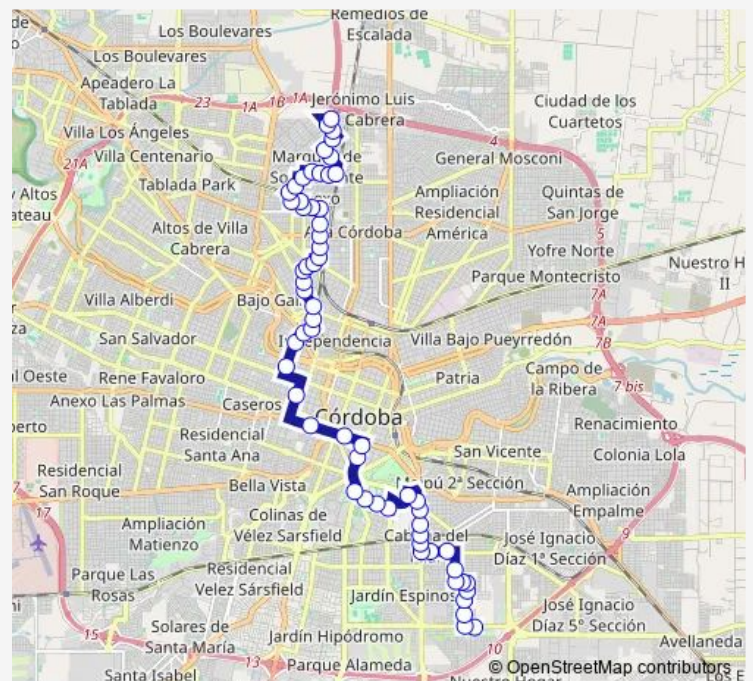

Avenida Bernardo O'Higgins 2701

Avenida Cruz Roja Argentina 1899

Avenida Madrid 2459

Avenida Madrid 2305

Avenida Madrid 2208

Gobernador Julio Roca S/N

Avenida Concepción Arenal 1239

Av. Concepcion Arenales 991

### Route schedule

Celso Barrios 3102 — Suárez de Figueroa 977

Monday 05:30-23:30

Tuesday 05:30-23:30

Wednesday 05:30-23:30

Thursday 05:30-23:30

Friday 05:30-23:30

Saturday 06:00-23:39

### Route info

Direction: Celso Barrios 3102

Stops: 60

Trip Duration: 0 hour 51 min

Avenida Concepción Arenal 799

Bulevar Chacabuco 646

Bulevar Chacabuco 450

Bulevar San Juan 33

## Route info

Direction: Suárez de Figueroa 943

Stops: 64

Trip Duration: 0 hour 54 min

Avenida Cornelio Saavedra 139

Galán 397

Colombres 1031

Federico Brandsen 151