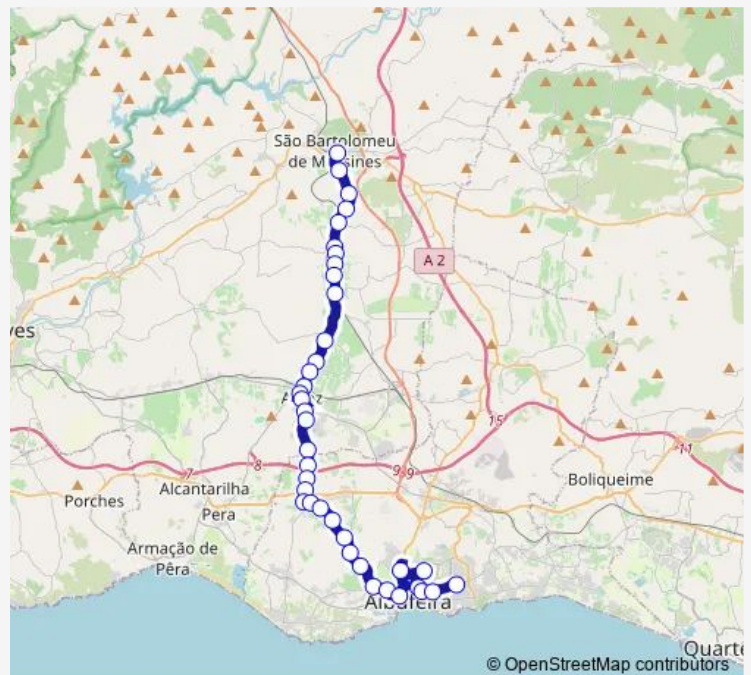

**Direction**

Areias S. João (X Av. Sá Carneiro) — SB Messines (Terminal Rodoviário)

37 stops

[Open route schedule](#)

Areias S. João (X Av. Sá Carneiro)

Albufeira (Rotunda Relógios)

Albufeira (Secundária)

Albufeira (Terminal Rodoviário)

Algoz (5 de Outubro)

**Route schedule**

Areias S. João (X Av. Sá Carneiro) — SB Messines (Terminal Rodoviário)

Monday	08:15-19:00
Tuesday	08:15-19:00
Wednesday	08:15-19:00
Thursday	08:15-19:00
Friday	08:15-19:00
Saturday	08:15-17:30
Sunday	08:15-17:30

**Route info**

Direction: Areias S. João (X Av. Sá Carneiro)

Stops: 37

Trip Duration: 0 hour 45 min

Algoz (Igreja Matriz)

Algoz (Eb1)

Algoz (Apeadeiro Cp)

Ferrarias (Amoladeiras)

## Direction

SB Messines (Terminal Rodoviário) — Areias S. João (X Av. Sá Carneiro)

38 stops

[Open route schedule](#)

SB Messines (Terminal Rodoviário)

Monte de São José

Ladeira da Bernarda

Monte Velho (X)