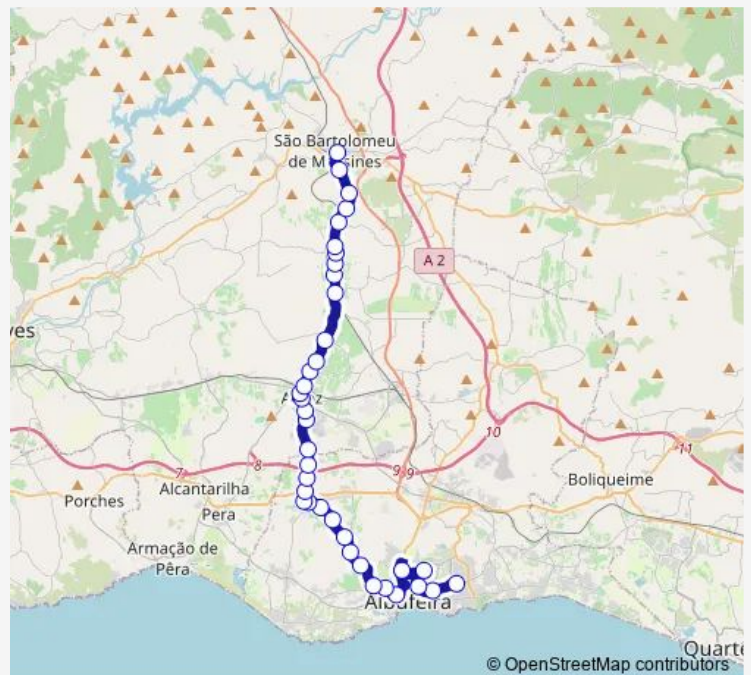

Cortelhas

Vales de Algoz

Cerâmica Central de Algoz

Algoz (5 de Outubro)

Route schedule

Areias S. João (X Av. Sá Carneiro) — SB Messines (Terminal Rodoviário)

Monday	08:15-19:00
Tuesday	08:15-19:00
Wednesday	08:15-19:00
Thursday	08:15-19:00
Friday	08:15-19:00
Saturday	08:15-17:30
Sunday	08:15-17:30

Route info

Direction: Areias S. João (X Av. Sá Carneiro)

Stops: 37

Trip Duration: 0 hour 45 min

28 — Areias S. João – S. Bart. Messines (por Albufeira)

Algoz (Igreja Matriz)

Algoz (Eb1)

Algoz (Apeadeiro Cp)

Joinal

Monte Velho (X)

Ladeira da Bernarda

Monte de São José

SB Messines (Terminal Rodoviário)

Direction

SB Messines (Terminal Rodoviário) — Areias S. João (X Av. Sá Carneiro)

38 stops

Saturday 07:15-16:30

Sunday 07:15-16:30

Route info

Direction: SB Messines (Terminal Rodoviário)

Stops: 38

Trip Duration: 0 hour 45 min

Tavagueira (X Qta. Álamos)

Tavagueira (Casa do Sossego)