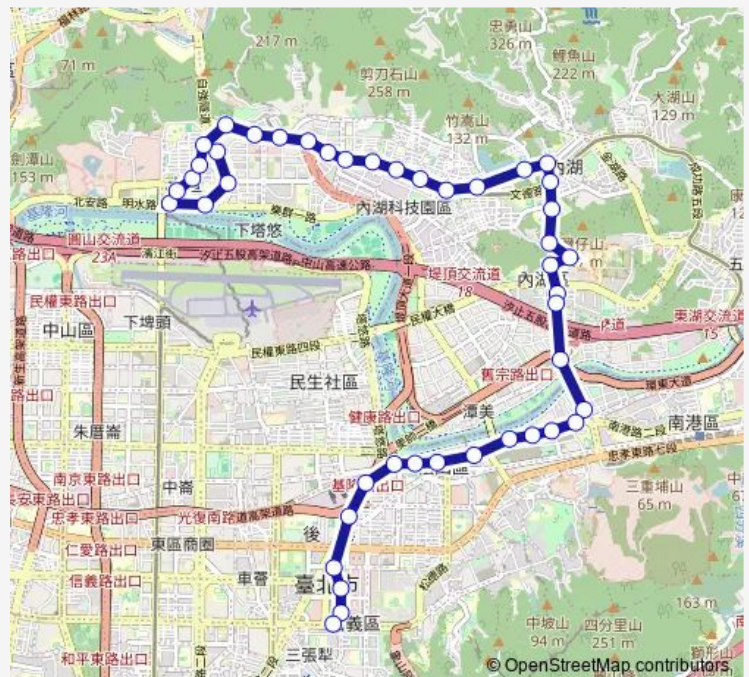

內湖國小

達人高中(臺灣戲曲學院)

內湖派出所

Route schedule

明水路 — 捷運台北101/世貿站(信義)

Monday 05:45-19:30

Tuesday 05:45-19:30

Wednesday 05:45-19:30

Thursday 05:45-19:30

Friday 05:45-19:30

Saturday 07:30-17:00

Sunday 07:30-17:00

Route info

Direction: 明水路一

Stops: 44

Trip Duration: 1 hour 2 min

28 — 大直-市政府

BusMaps

成功路三段

方濟中學

將軍嶺

三總內湖站

國防醫學中心

湖興