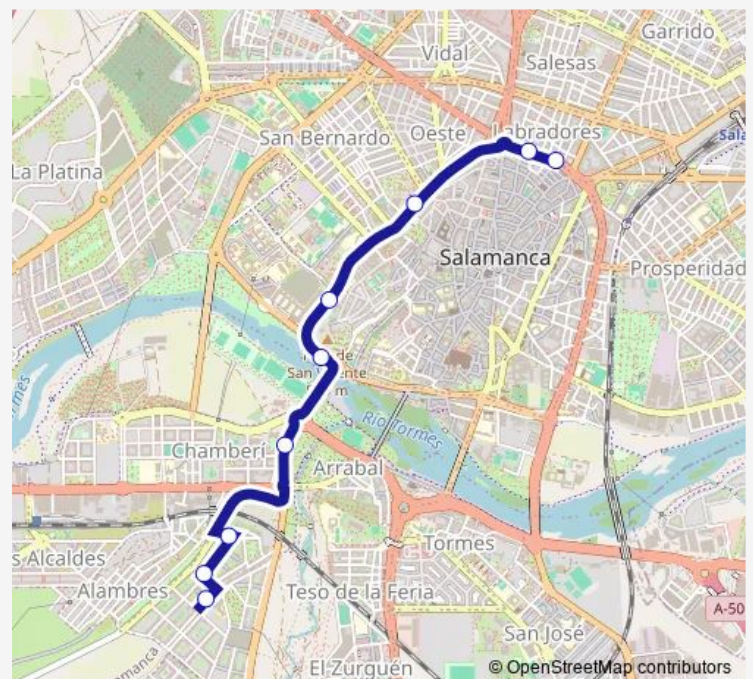

## Bus 28 Av. Mirat (33) > Vistahermosa (232)

[Go to website](#)

### Direction

Avda. Mirat 22 — C/ La Beira 12

9 stops

[Open route schedule](#)

Avda. Mirat 22

Pza. Gabriel y Galán s/n

Pº. Carmelitas 94

Pº. San Vicente 106

### Route schedule

Avda. Mirat 22 — C/ La Beira 12

Monday 08:00-15:06

Tuesday 08:00-15:06

Wednesday 08:00-15:06

Thursday 08:00-15:06

Friday 08:00-15:06

Saturday —

### Route info

Direction: Avda. Mirat 22

Stops: 9

Trip Duration: 0 hour 14 min

28 — Av. Mirat (33) > Vistahermosa (232)