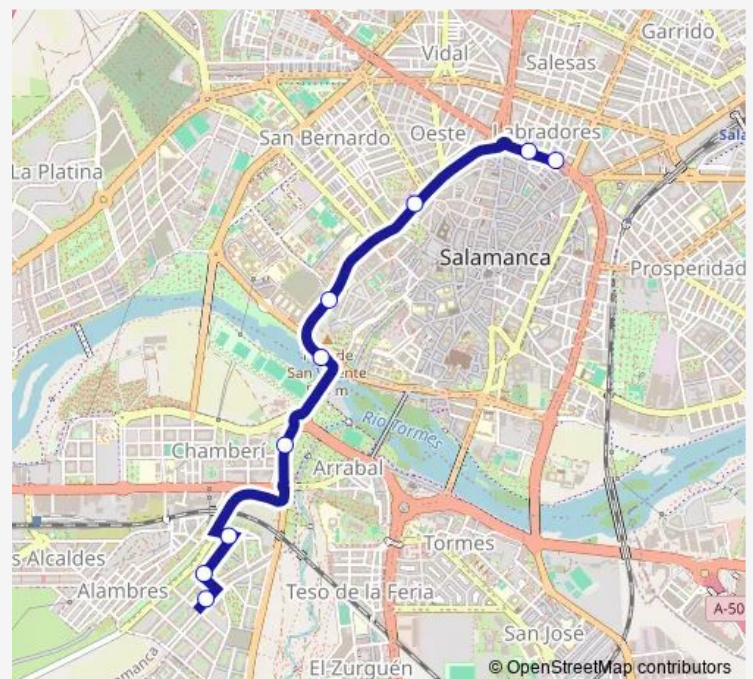

## Bus 28 Av. Mirat (33) > Vistahermosa (232)

[Go to website](#)

### Direction

Avda. Mirat 22 — C/ La Beira 12

9 stops

[Open route schedule](#)

Avda. Mirat 22

Pza. Gabriel y Galán s/n

Pº. Carmelitas 94

Pº. San Vicente 106

### Route schedule

Avda. Mirat 22 — C/ La Beira 12

Monday 08:00-15:06

Tuesday 08:00-15:06

Wednesday 08:00-15:06

Thursday 08:00-15:06

Friday 08:00-15:06

Saturday —

### Route info

Direction: Avda. Mirat 22

Stops: 9

Trip Duration: 0 hour 14 min

28 — Av. Mirat (33) > Vistahermosa (232)