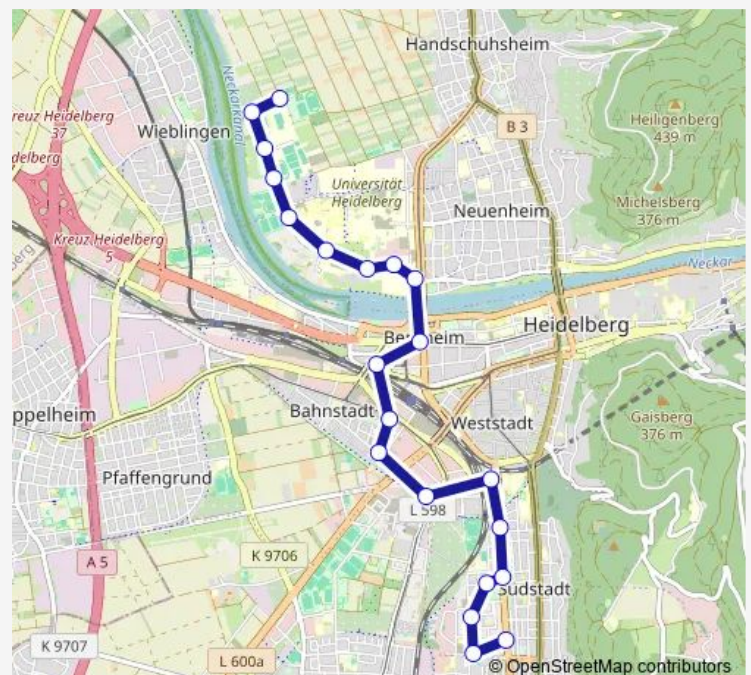

Czernybrücke

Betriebshof

Jahnstraße

Kirschnerstraße

Campus Im Neuenheimer Feld

Med.Kl./Chirurgie/Zoo

Jugendherberge

Schwimmbad

Olympiastützpunkt

Fußballcampus Hd

Sportzentrum Nord

Route schedule

Saarstraße — Sportzentrum Nord

Monday 06:55-18:00

Tuesday 06:55-18:00

Wednesday 06:55-18:00

Thursday 06:55-18:00

Friday 06:55-18:00

Saturday —

Sunday —

Route info

Direction: Saarstraße

Stops: 21

Trip Duration: 0 hour 28 min

28 — HD Rohrbach Markt - Kirchheim S-Bahnhof - Hasenleiser - Rohrbach Markt

28 Bus time schedules and route maps are available in an offline PDF at busmaps.com. Use the busmaps.com website to see live bus times, train schedule or subway schedule, and step-by-step directions for all public transit in Heidelberg