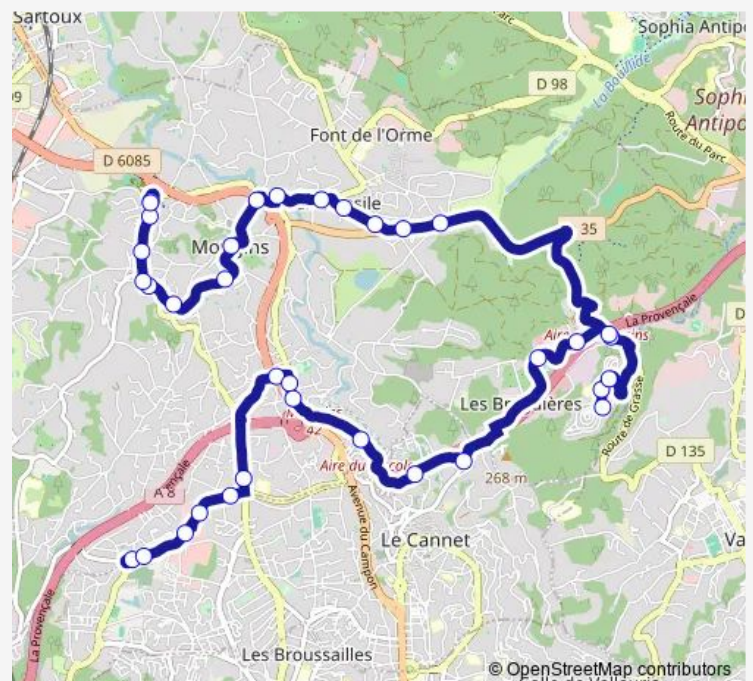

Piccolaret

Les Breguieres

Eco'Parc

Font de Currault

Ferrandou

Ecole Mougins le Haut

Place des Arcades

Ecole Mougins le Haut

Thursday 07:00-19:37

Friday 07:00-19:37

Saturday 07:00-19:37

Sunday —

Route info

Direction: Mairie Annexe de l'Aubarede

Stops: 35

Trip Duration: 0 hour 38 min