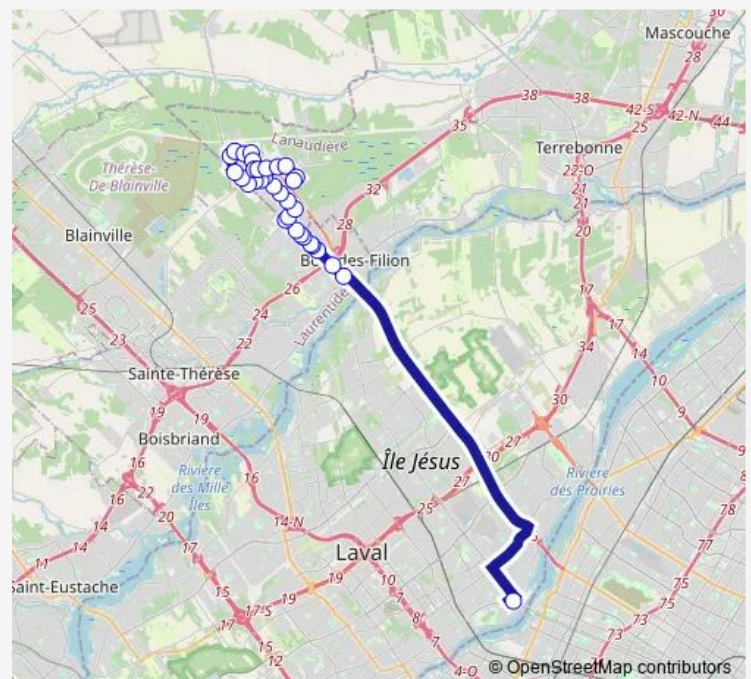

Montée Gagnon / de la Côte-Saint-Louis Est

Montée Gagnon / Saint-Roch

### Route schedule

Métro Cartier Quai 12 — Moïse-Proulx / Beauchemin

Monday 06:42-22:20

Tuesday 06:42-22:20

Wednesday 06:42-22:20

Thursday 06:42-22:20

Friday 06:42-22:20

Saturday 08:05-22:20

### Route info

Direction: Métro Cartier Quai 12

Stops: 33

Trip Duration: 0 hour 43 min

■ 28 — Terrebonne - Laval (métro Cartier)

Marc / Adrien

Marc / du Goéland

Bigras / du Milan