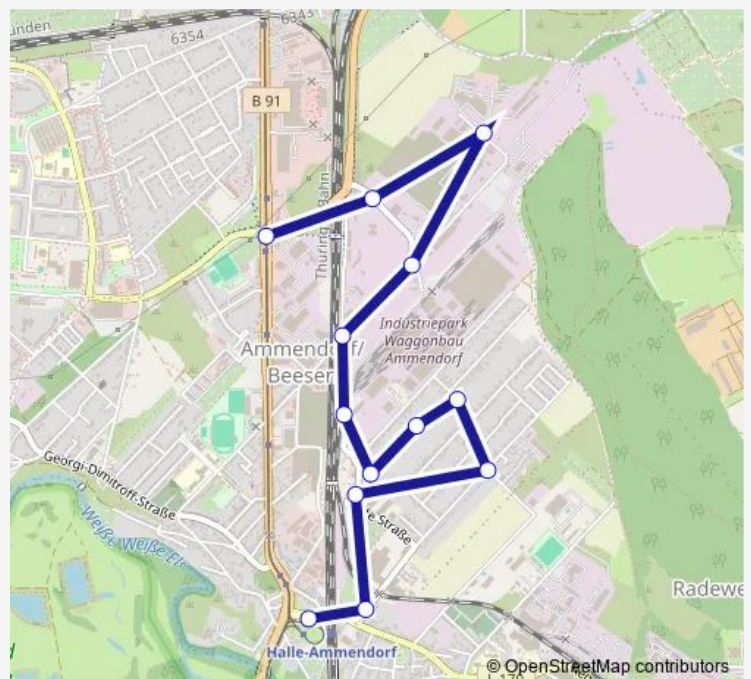

Halle (Saale), Dachsweg

Halle (Saale), Tiefe Str.

Halle (Saale), Alfred-Reinhardt-Str.

Halle (Saale), Ammendorf

Route schedule

Halle (Saale), Betriebshof Rosengarten — Halle (Saale), Ammendorf

Monday 03:40-19:41

Tuesday 03:40-19:41

Wednesday 03:40-19:41

Thursday 03:40-19:41

Friday 03:40-19:41

Saturday —

Sunday —

Route info

Direction: Halle (Saale), Betriebshof Rosengarten

Stops: 13

Trip Duration: 0 hour 16 min

28 — Bus 28

Direction

Halle (Saale), Berliner Brücke — Halle (Saale), Betriebshof Rosengarten

10 stops

[Open route schedule](#)

Halle (Saale), Berliner Brücke

Direction: Halle (Saale), Betriebshof Rosengarten

Stops: 13

Trip Duration: 0 hour 13 min

Direction

undefined — undefined

0 stops

[Open route schedule](#)**Route schedule**

undefined — undefined