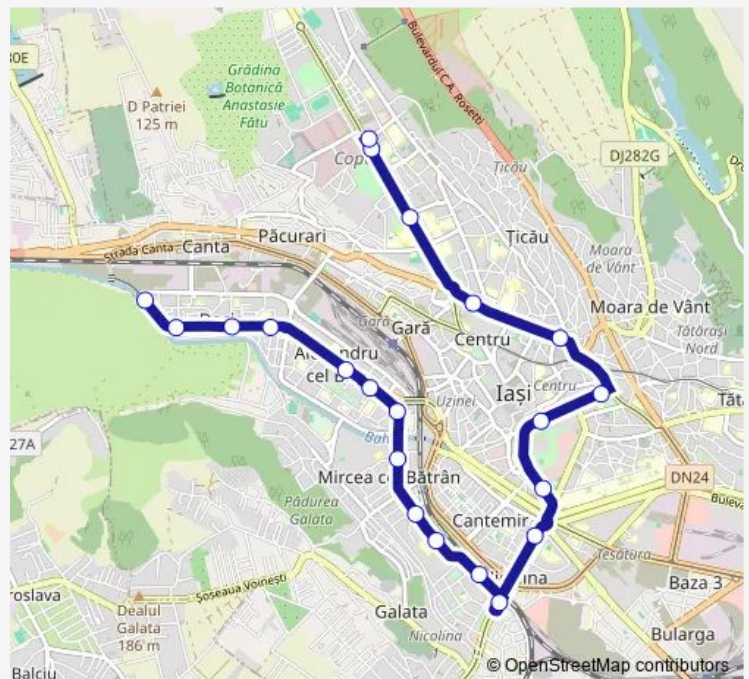

Bus 28 Dacia - Mircea - Podu Ros - Targu Cucu - Triumf

[Go to website](#)

Direction

Dacia — Triumf Rond

21 stops

[Open route schedule](#)

- Dacia
- Columnei
- Bicaz
- Zimbru
- Minerva
- Familial
- Piaa Alexandru cel Bun
- Mircea cel Bătrân
- Policlinica Recuperare
- Spitalul de Recuperare
- Gara Internaională
- Pasaj Nicolina
- Podu Ro (3)
- Sala Polivalentă (Sporturilor)
- Palatul Culturii
- Muzeul Municipal „Regina Maria“
- Tg. Cucu
- Piaa Independenei
- Universitate
- Triumf
- Triumf Rond

Trip Duration: 0 hour 35 min

28 — Dacia - Mircea - Podu Ros - Targu Cucu - Triumf

Direction

Triumf Rond — Dacia

21 stops

[Open route schedule](#)

Triumf Rond

Triumf

Gara Internaională

Spitalul de Recuperare

Policlinica Recuperare

Mircea cel Bătrân

Piaa Alexandru cel Bun

Piaa Alexandru cel Bun li

Minerva

Zimbru

Thursday 05:05-21:57

Friday 05:05-21:57

Saturday 05:05-22:07

Sunday 05:05-22:07

Route info

Direction: Triumf Rond

Stops: 21

Trip Duration: 0 hour 29 min