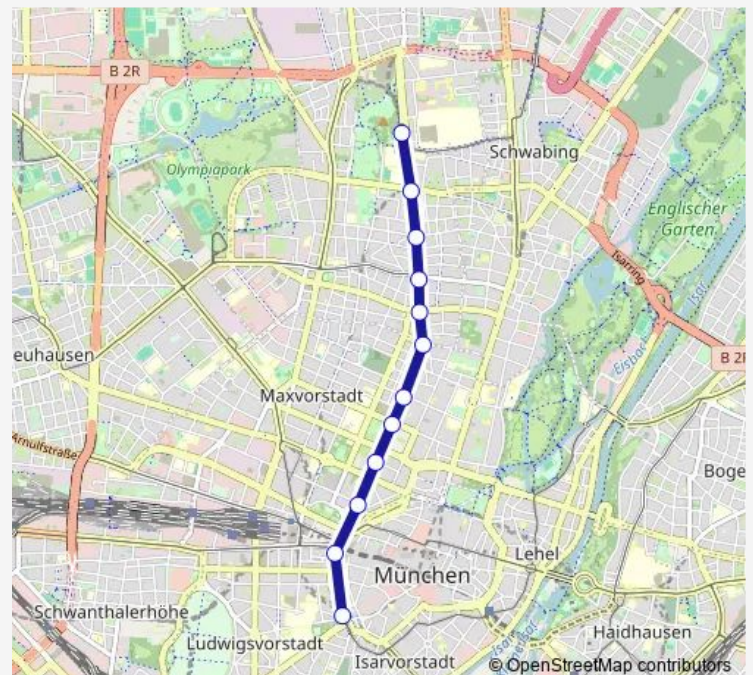

Direction

Sendlinger Tor — Scheidplatz

12 stops

[Open route schedule](#)

Sendlinger Tor

Karlsplatz (Stachus)

Ottostraße

Karolinenplatz

Pinakotheken

Schellingstraße

Nordendstraße

Elisabethplatz

Kurfürstenplatz

Clemensstraße

Karl-Theodor-Straße

Scheidplatz

Route schedule

Sendlinger Tor — Scheidplatz

Monday —

Tuesday 10:10-20:10

Wednesday —

Thursday —

Friday —

Saturday —

Sunday —

Route info

Direction: Sendlinger Tor

Stops: 12

Trip Duration: 0 hour 17 min

Direction

Sendlinger Tor — Scheidplatz

12 stops