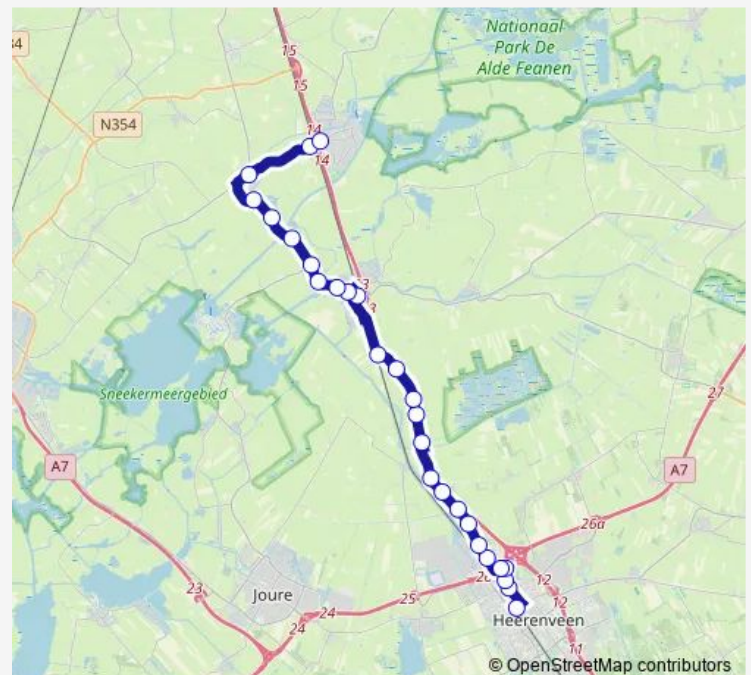

Akkrum, Heechein

Akkrum, Jachthaven

Akkrum, Jinshuizen

Route schedule

Heerenveen, Busstation (Perron A) — Grou, Sporthal Zz

Monday 05:54-18:55

Tuesday 05:54-18:55

Wednesday 05:54-18:55

Thursday 05:54-18:55

Friday 05:54-18:55

Saturday —

Sunday —

Route info

Direction: Heerenveen, Busstation (Perron A)

Stops: 27

Trip Duration: 0 hour 30 min

■ 28 — Heerenveen - Akkrum - Grou

BusMaps

Akkrum, Oudeschouw

Jirnsum, Wjitteringswei

Jirnsum, Hervormde Kerk

Jirnsum, Douwemastrjitte

Grou, Station Grou-Jirnsum

Grou, Sporthal Zz

Direction

Grou, Sporthal Zz — Heerenveen, Busstation (Uitstaphalte)

35 stops

[Open route schedule](#)

Grou, Sporthal Zz

Grou, Ghalinga

Grou, Oostergoostraat

Grou, De Boeijer