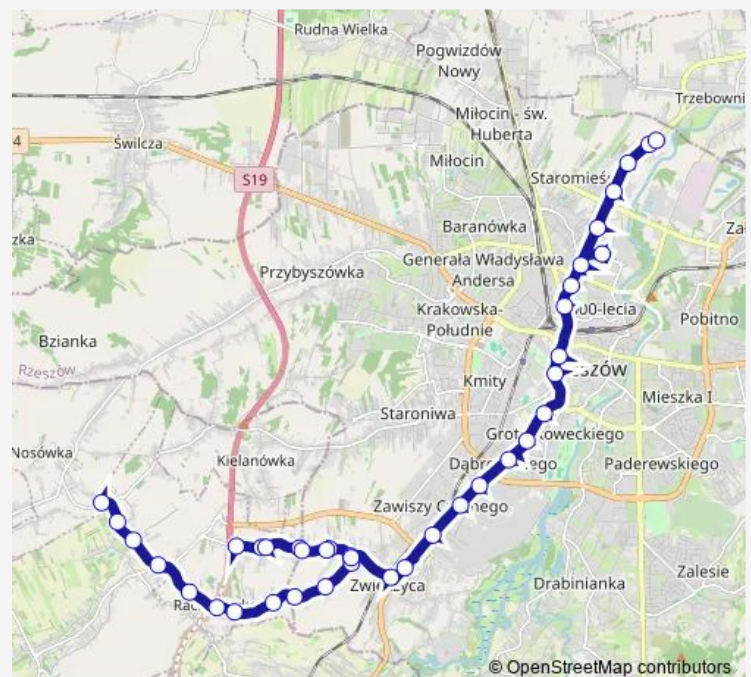

Karkonoska 04

Route schedule

Lubelska Zajezdnia Mpk — Beskidzka granica 07

Monday 03:35-23:14

Tuesday 03:35-23:14

Wednesday 03:35-23:14

Thursday 03:35-23:14

Friday 03:35-23:14

Saturday 04:13-22:11

Sunday 05:19-19:17

Route info

Direction: Lubelska Zajezdnia Mpk

Stops: 31

Trip Duration: 0 hour 45 min

Karkonoska pętla 06

Raławówka wieś 30

Raławówka Doły pętla 28

Raławówka wieś 31

Karkonoska pętla 05

Karkonoska 03

Karkonoska / Beskidzka 01

Beskidzka / Karkonoska 04

Beskidzka 06

Beskidzka granica 07