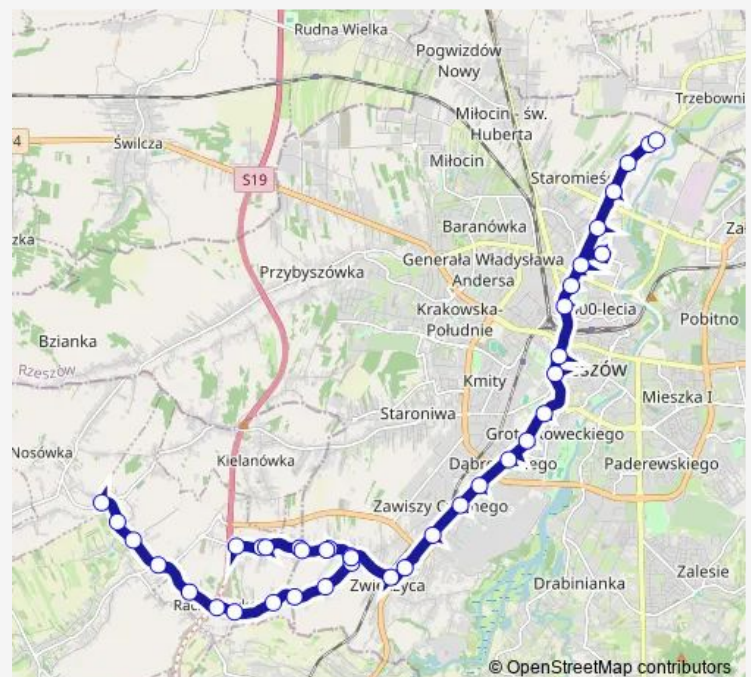

Lubelska / Borowa 07

Trembeckiego ZTM pętla 01

Lubelska kościół 05

Lubelska szpital 01

Marszałkowska 01

Cieplińskiego 02

Lisa-Kuli 01

Dąbrowskiego park 02

Dąbrowskiego KW Policji 04

Dąbrowskiego / Bat. Chłopskich 10

Podkarpacka Politechnika 02

Podkarpacka / Matuszczaka 04

Podkarpacka / Wetlińska 06

Podkarpacka kościół 08

Beskidzka szkoła 02

Karkonoska / Beskidzka 02

Karkonoska 04

Route schedule

Lubelska Zajezdnia Mpk — Beskidzka granica 07

Monday	03:35-23:14
Tuesday	03:35-23:14
Wednesday	03:35-23:14
Thursday	03:35-23:14
Friday	03:35-23:14
Saturday	04:13-22:11
Sunday	05:19-19:17

Route info

Direction: Lubelska Zajezdnia Mpk

Stops: 31

Trip Duration: 0 hour 45 min

Karkonoska pętla 06

Raławówka wieś 30

Raławówka Doły pętla 28

Raławówka wieś 31