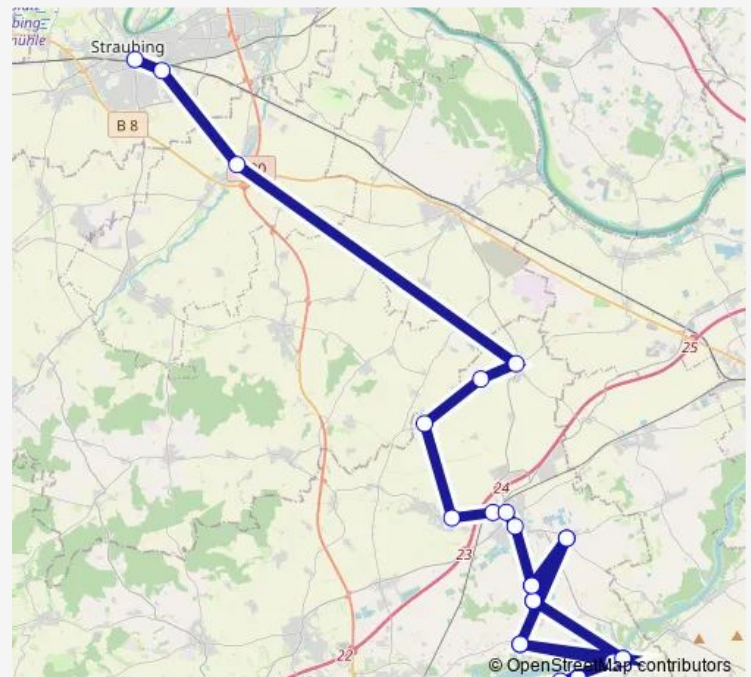

### Direction

Wallersdorfer Moos 1 — Straubing, Mittlere Bachstraße

19 stops

[Open route schedule](#)

Wallersdorfer Moos 1

Wallersdorfer Moos 2

Kleergarten Kreuzung

Zeholfing, Mitte

### Route schedule

Wallersdorfer Moos 1 — Straubing, Mittlere Bachstraße

Monday 06:25

Tuesday 06:25

Wednesday 06:25

Thursday 06:25

Friday 06:25

Saturday 08:05

### Route info

Direction: Wallersdorfer Moos 1

Stops: 19

Trip Duration: 1 hour 5 min

■ 28

BusMaps

## Direction

Straubing, Mittlere Bachstraße — Wallersdorfer Moos 1

26 stops

[Open route schedule](#)

Straubing, Mittlere Bachstraße

Straubing, Steinweg

Aiterhofen

Altenbuch, Kirche