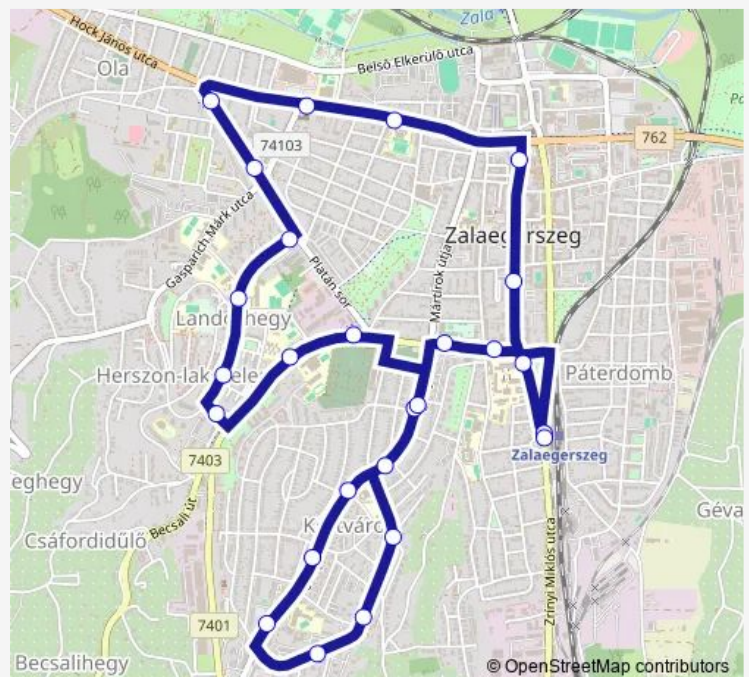

## Bus 28 Vasútállomás - Kertváros - Csertán Sándor utca - Széchenyi tér - Vasútállomás

[Go to website](#)

### Route schedule

Zalaegerszeg, vasútállomás — Zalaegerszeg, vasútállomás

Monday	03:55-04:25
Tuesday	03:55-04:25
Wednesday	03:55-04:25
Thursday	03:55-04:25
Friday	03:55-04:25
Saturday	03:55-04:25
Sunday	04:15

### Route info

Direction: Zalaegerszeg, vasútállomás

Stops: 26

Trip Duration: 0 hour 29 min

■ 28 — Vasútállomás - Kertváros - Csertán Sándor utca - Széchenyi tér - Vasútállomás

Zalaegerszeg, olai templom (Interspar)