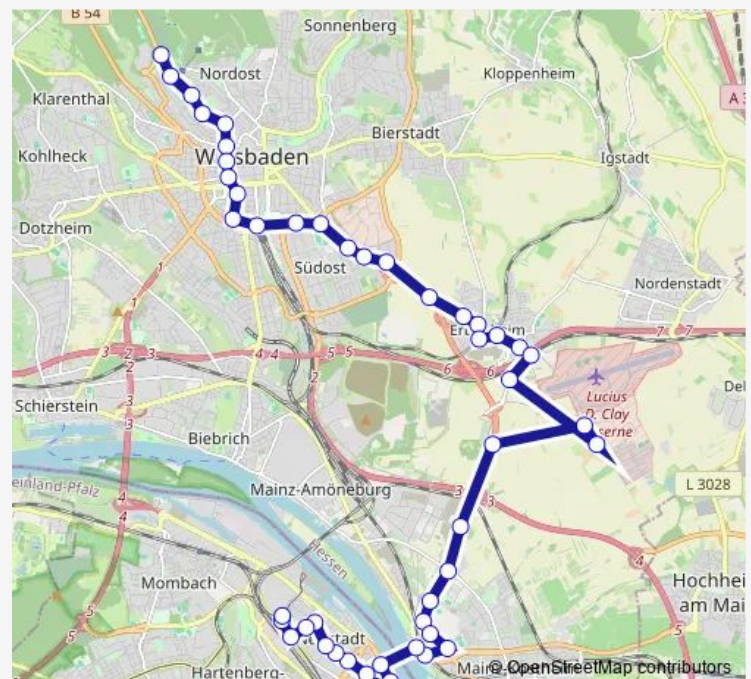

Wiesbaden Adlerstraße

Wiesbaden Michelsberg

Wiesbaden Platz der Deutschen Einheit

Wiesbaden Schwalbacher Str./Luisenforum

Wiesbaden Adelheidstraße

Wiesbaden Landeshaus

Wiesbaden Hauptbahnhof

Wiesbaden Statistisches Bundesamt

Wiesbaden Berliner Straße

Wiesbaden Friedenstraße

Wiesbaden Abraham-Lincoln-Straße/Samsic

Wiesbaden J.-F.-Kennedy-Straße

Wiesbaden-Erbenheim Im Hahn

Wiesbaden-Erbenheim Am Hochfeld

Wiesbaden-Erbenheim Kreuzberger Ring/Berliner Str.

### Route schedule

Wiesbaden Nordfriedhof — Mainz, Bismarckplatz

Monday 04:13-23:03

Tuesday 04:13-23:03

Wednesday 04:13-23:03

Thursday 04:13-23:03

Friday 04:13-23:03

Saturday 04:31-23:03

### Route info

Direction: Wiesbaden Nordfriedhof

Stops: 48

Trip Duration: 1 hour 17 min

Wiesbaden-Erbenheim Rennbahnstraße

Wiesbaden-Erbenheim Friedhof

Wiesbaden-Delkenheim Domäne Mechtildshausen

Wiesbaden-Erbenheim Flugplatz