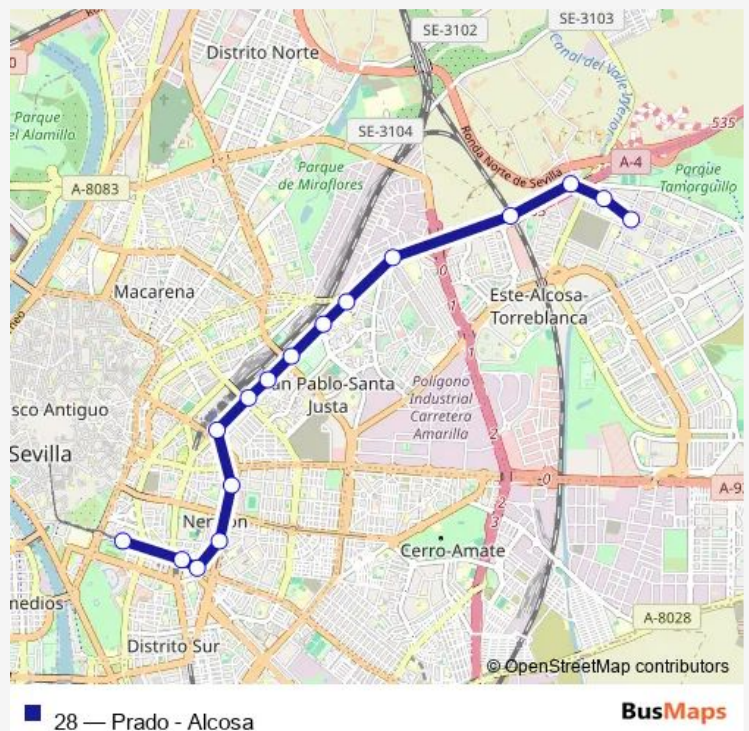

Bus 28 Prado - Alcosa

[Go to website](#)

Direction

Avda. Carlos V (Prado San Sebastián) — Ciudad de Chiva (Ciudad de Liria)

24 stops

[Open route schedule](#)

- Avda. Carlos V (Prado San Sebastián)
- Apeadero San Bernardo
- Av. San Fco. Javier (Edif. Sevilla 2)
- Luis de Morales (Est. Sánchez Pizjuán)
- Luis de Morales (Luis Montoto)
- Avda. Kansas City (Estación Santa Justa)
- Avda. Kansas City (El Greco)
- Avda. Kansas City (Efeso)
- Avda. Kansas City (Tesalonica)
- Avda. Kansas City (Edificio Gran Via)
- Autovía Madrid (Urbanización Huarte)
- Aux. Autovia Madrid (Hipermercado)
- Aux. Autovia Madrid (Jardines del Edén)
- Acc. Parque Alcosa (Ciudad de Alfafar)
- Ciudad de Liria (Elda)
- Avda. Turia (Ciudad de Chiva)
- Las O.N.G. (Plaza Gomila)
- Las O.N.G. (Plaza Bib-Rambla)
- Avda. Fernando Corral
- Emilia Barral (Plaza Rey Aurelio)
- Escritor Alfonso Grosso (Carmen Conde)

Route schedule

Avda. Carlos V (Prado San Sebastián) — Ciudad de Chiva (Ciudad de Liria)

Monday	05:00-23:32
Tuesday	05:00-23:32
Wednesday	05:00-23:32
Thursday	05:00-23:32
Friday	05:00-23:32
Saturday	05:00-23:28
Sunday	06:00-23:34

Route info

Direction: Avda. Carlos V (Prado San Sebastián)

Stops: 24

Trip Duration: 0 hour 43 min

28 — Prado - Alcosa

BusMaps

Escritor A. Grosso (Ildefonso Marañón)

Ciudad de Chiva (Marañón Lavín)

Ciudad de Chiva (Ciudad de Liria)

Direction

Ciudad de Chiva (Ciudad de Liria) — Avda. Carlos V (Prado San Sebastián)

16 stops

[Open route schedule](#)

Ciudad de Chiva (Ciudad de Liria)

Ciudad de Alfafar (Ciudad de Oliva)