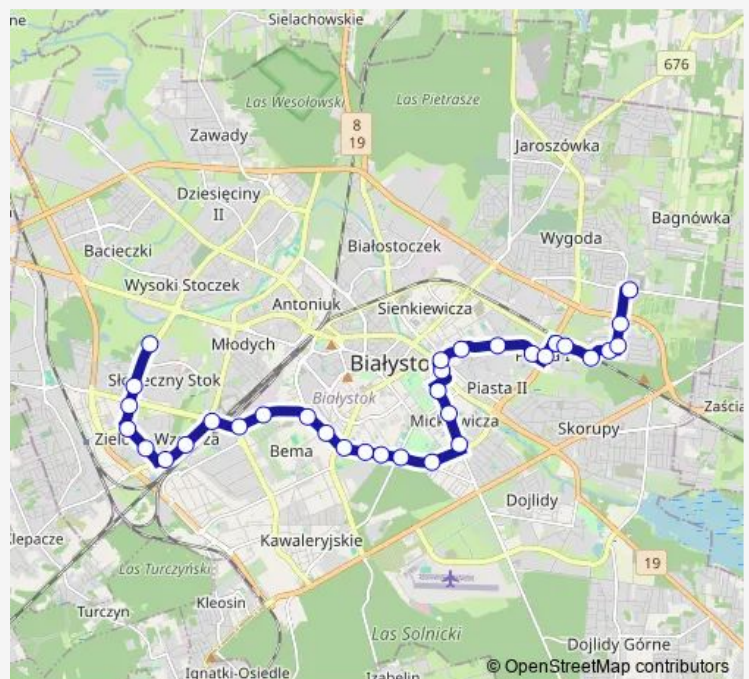

Zwierzyniecka/Kaczorowskiego(587)

Kopernika/Kaczorowskiego(224)

Route schedule

42. Pułku Piechoty/Zakład Poprawczy(199) — Sikorskiego/Witosa(427)

Monday	05:07-23:05
Tuesday	05:07-23:05
Wednesday	05:07-23:05
Thursday	05:07-23:05
Friday	05:07-23:05
Saturday	05:14-22:35
Sunday	05:12-22:58

Route info

Direction: 42. Pułku Piechoty/Zakład Poprawczy(199)

Stops: 33

Trip Duration: 0 hour 48 min

Kopernika/Bema(174)

Kopernika/Stacja Paliw(175)

Kopernika/Lokomotywnia(176)

Kopernika/Tunel(178)

Route info

Direction: Kazimierza Wielkiego/Antoniewicza(680)

Stops: 35

Trip Duration: 0 hour 49 min

Kopernika/Stacja Paliw(175)

Kopernika/Lokomotywnia(176)

Kopernika/Tunel(178)

Hetmańska/Popiełuszki(139)