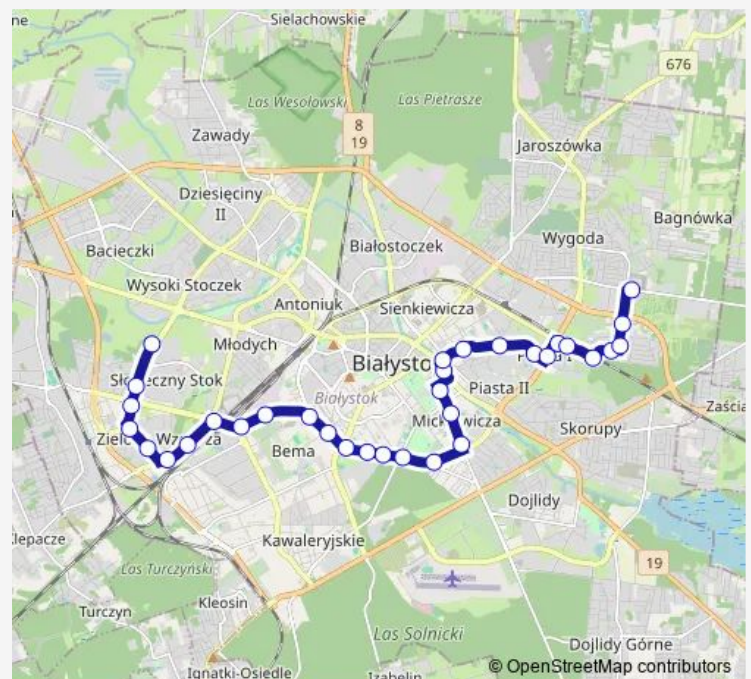

Zwierzyniecka/Kaczorowskiego(587)

Kopernika/Kaczorowskiego(224)

Route schedule

42. Pułku Piechoty/Zakład Poprawczy(199) — Sikorskiego/Witosa(427)

Monday 05:07-23:05

Tuesday 05:07-23:05

Wednesday 05:07-23:05

Thursday 05:07-23:05

Friday 05:07-23:05

Saturday 05:14-22:35

Sunday 05:12-22:58

Route info

Direction: 42. Pułku Piechoty/Zakład Poprawczy(199)

Stops: 33

Trip Duration: 0 hour 42 min

Wrocławska/Zielonogórska(564)

Sikorskiego/Upalna(431)

Sikorskiego/Cerk. Zm. Pańskiego(426)

Sikorskiego/Witosa(427)

Direction

Kazimierza Wielkiego/Antoniewicza(680) — Sikorskiego/Witosa(427)

35 stops

[Open route schedule](#)