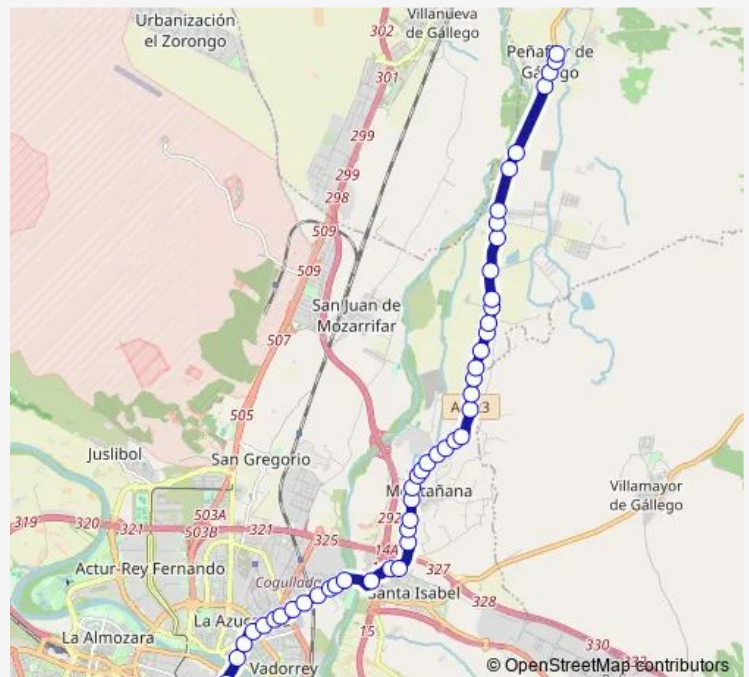

Av. De Cataluña N.º 188

Av. De Cataluña N.º 226

Av. De Cataluña / Gasolinera

Av. De Cataluña N.º 290

Av. De Cataluña / Río Martín

Av. De Cataluña / Puente Del Gállego

Av. De Montañana / Supermercado

Av. De Montañana / Gasolinera

Av. De Montañana / les ítaca

Av. De Montañana N.º 98 / Báscula

Av. De Montañana / Torre Cortés

Av. De Montañana N.º 182

Route schedule

Coso N.º 66 — Ctra. Peñaflor (Terminal)

Monday 05:25-23:15

Tuesday 05:25-23:15

Wednesday 05:25-23:15

Thursday 05:25-23:15

Friday 05:25-23:15

Saturday 05:25-23:15

Sunday 05:25-23:15

Route info

Direction: Coso N.º 66

Stops: 49

Trip Duration: 0 hour 45 min

28 — Coso - Montañana/Peñaflor

Av. De Montañana N.º 254

Av. De Montañana N.º 288

Av. De Montañana N.º 332

Av. De Montañana N.º 354

Av. De Montañana N.º 382

Av. De Montañana Fte. N.º 489