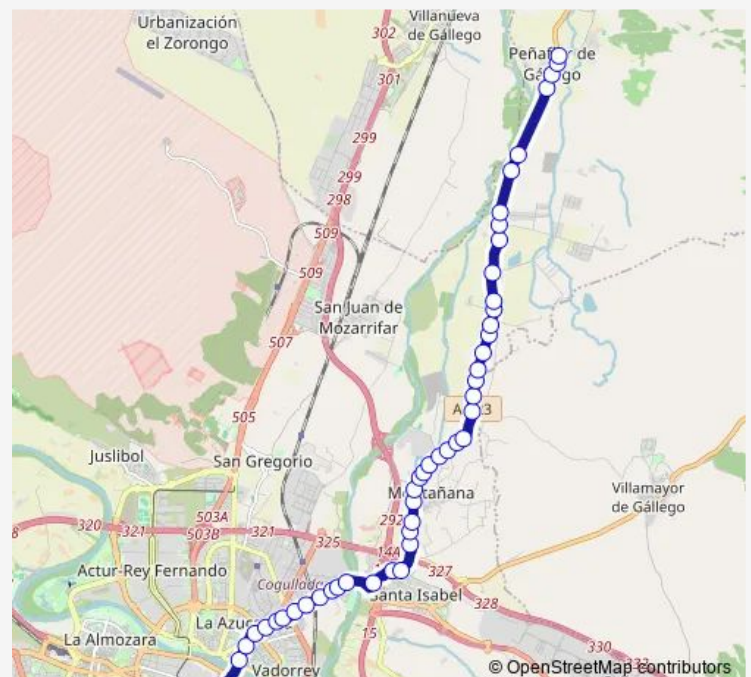

Av. De Cataluña N.º 188

Av. De Cataluña N.º 226

Av. De Cataluña / Gasolinera

Av. De Cataluña N.º 290

Av. De Cataluña / Río Martín

Av. De Cataluña / Puente Del Gállego

Av. De Montañana / Supermercado

Av. De Montañana / Gasolinera

Av. De Montañana / les ítaca

Av. De Montañana N.º 98 / Báscula

Av. De Montañana / Torre Cortés

Av. De Montañana N.º 182

Route schedule

Coso N.º 66 — Ctra. Peñaflor (Terminal)

Monday 05:25-23:15

Tuesday 05:25-23:15

Wednesday 05:25-23:15

Thursday 05:25-23:15

Friday 05:25-23:15

Saturday 05:25-23:15

Sunday 05:25-23:15

Route info

Direction: Coso N.º 66

Stops: 49

Trip Duration: 0 hour 45 min

28 — Coso - Montañana/Peñaflor

Av. De Montañana N.º 254

Av. De Montañana N.º 288

Av. De Montañana N.º 332

Av. De Montañana N.º 354

Av. De Montañana N.º 382

Av. De Montañana Fte. N.º 489