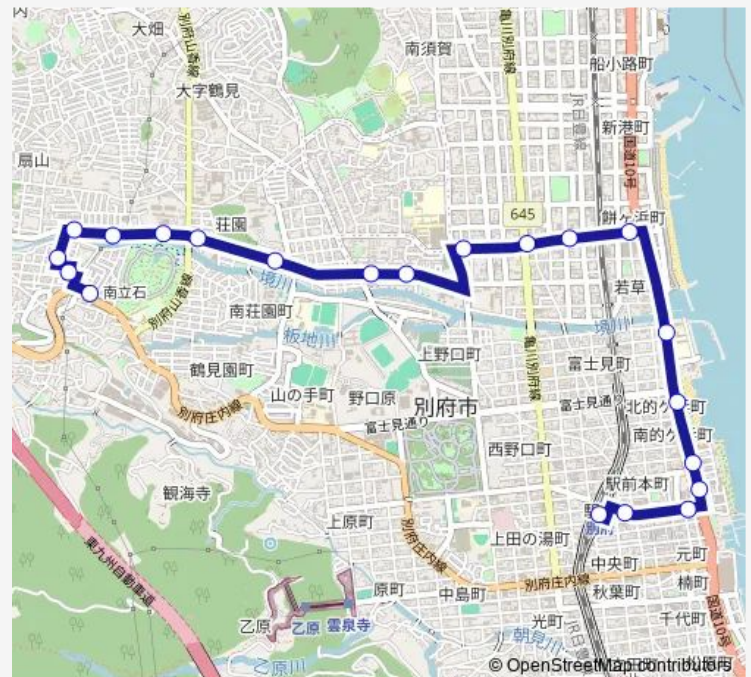

Friday 11:10

Saturday —

Sunday —

Route info

Direction: 別府駅前

Stops: 20

Trip Duration: 0 hour 26 min

■ 28 — 餅ヶ浜經由南立石 2 区線

Direction

南立石 2 区 — 別府駅

21 stops

[Open route schedule](#)

南立石 2 区

西別府団地温泉前

生目町

西別府橋