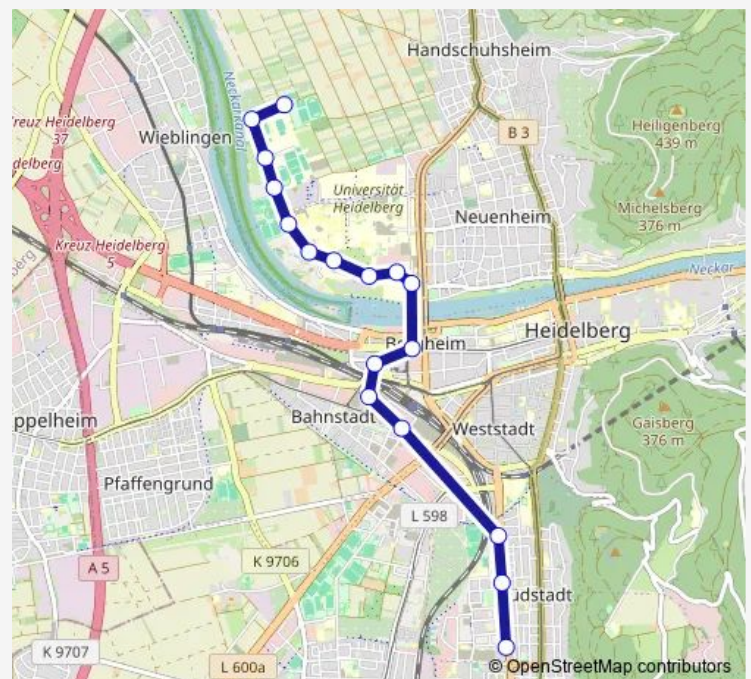

## Bus 28 HD Rohrbach Markt - Kirchheim S-Bahnhof - Hasenleiser - Rohrbach Markt

[Go to website](#)

### Direction

Sportzentrum Nord — Saarstraße

17 stops

[Open route schedule](#)

- Sportzentrum Nord
- Fußballcampus Hd
- Olympiastützpunkt
- Schwimmbad
- Jugendherberge
- Zoo
- Med.Kl./Chirurgie/Zoo
- Campus Im Neuenheimer Feld
- Kirschnerstraße
- Jahnstraße
- Betriebshof
- Czernybrücke
- Maria-Mitchel-Straße
- HD Hauptbahnhof Süd
- Feuerbachstraße
- Berthold-Mogel-Straße
- Saarstraße

### Route schedule

Sportzentrum Nord — Saarstraße

Monday	07:09-18:34
Tuesday	07:09-18:34
Wednesday	07:09-18:34
Thursday	07:09-18:34
Friday	07:09-18:34
Saturday	—
Sunday	—

### Route info

Direction: Sportzentrum Nord

Stops: 17

Trip Duration: 0 hour 26 min

28 Bus time schedules and route maps are available in an offline PDF at [busmaps.com](https://busmaps.com). Use the [busmaps.com](https://busmaps.com) website to see live bus times, train schedule or subway schedule, and step-by-step directions for all public transit in Heidelberg