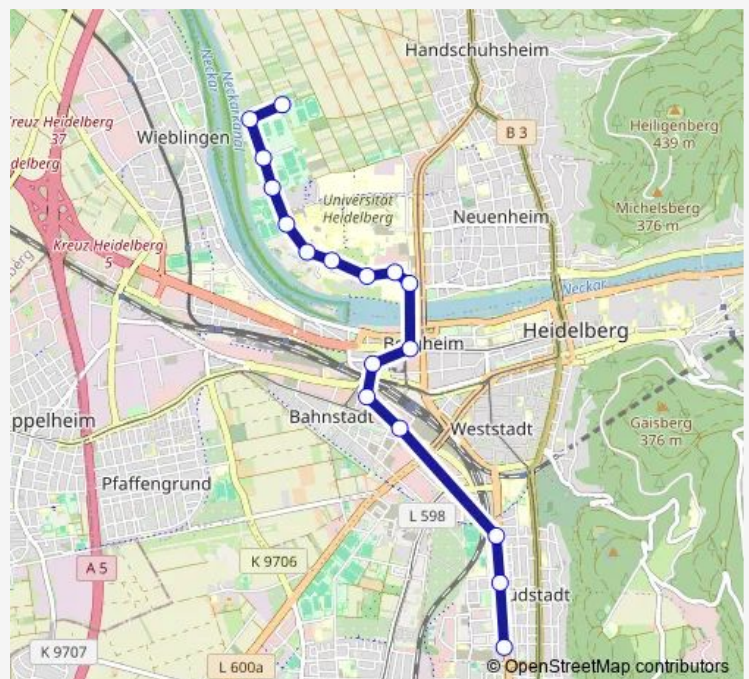

## Bus 28 HD Rohrbach Markt - Kirchheim S-Bahnhof - Hasenleiser - Rohrbach Markt

[Go to website](#)

### Direction

Sportzentrum Nord — Saarstraße

17 stops

[Open route schedule](#)

- Sportzentrum Nord
- Fußballcampus Hd
- Olympiastützpunkt
- Schwimmbad
- Jugendherberge
- Zoo
- Med.Kl./Chirurgie/Zoo
- Campus Im Neuenheimer Feld
- Kirschnerstraße
- Jahnstraße
- Betriebshof
- Czernybrücke
- Maria-Mitchel-Straße
- HD Hauptbahnhof Süd
- Feuerbachstraße
- Berthold-Mogel-Straße
- Saarstraße

### Route schedule

Sportzentrum Nord — Saarstraße

Monday	07:09-18:34
Tuesday	07:09-18:34
Wednesday	07:09-18:34
Thursday	07:09-18:34
Friday	07:09-18:34
Saturday	—
Sunday	—

### Route info

Direction: Sportzentrum Nord

Stops: 17

Trip Duration: 0 hour 26 min

28 Bus time schedules and route maps are available in an offline PDF at [busmaps.com](https://busmaps.com). Use the [busmaps.com](https://busmaps.com) website to see live bus times, train schedule or subway schedule, and step-by-step directions for all public transit in Heidelberg