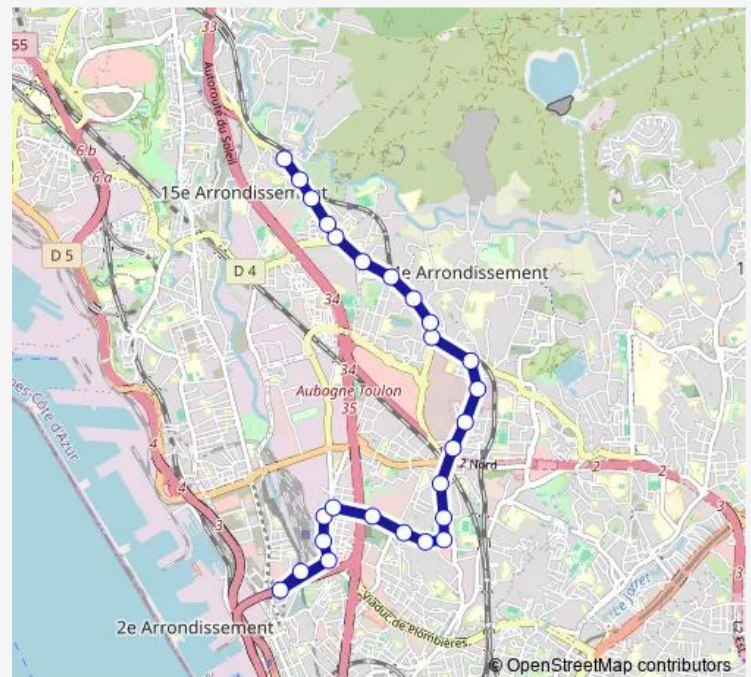

Thursday 04:50-21:25

Friday 04:50-21:25

Saturday 04:50-21:25

Sunday 04:50-21:25

Route info

Direction: Métro Bougainville

Stops: 26

Trip Duration: 0 hour 27 min

■ 28 — Métro Bougainville - Les Aygalades

BusMaps

St Joseph Les Lions

Castellas Les Lions

Le Castellas

La Sylve Le Castellas

Les Aygalades

Direction

Cimetière du Canet

Place des Etats Unis

Casanova Etats Unis

Casanova Barbès

Route schedule

Les Aygalades — Métro Bougainville

Monday 04:25-21:00

Tuesday 04:25-21:00

Wednesday 04:25-21:00

Thursday 04:25-21:00

Friday 04:25-21:00

Saturday 04:25-21:00

Sunday 04:25-21:00

Route info

Direction: Les Aygalades

Stops: 27