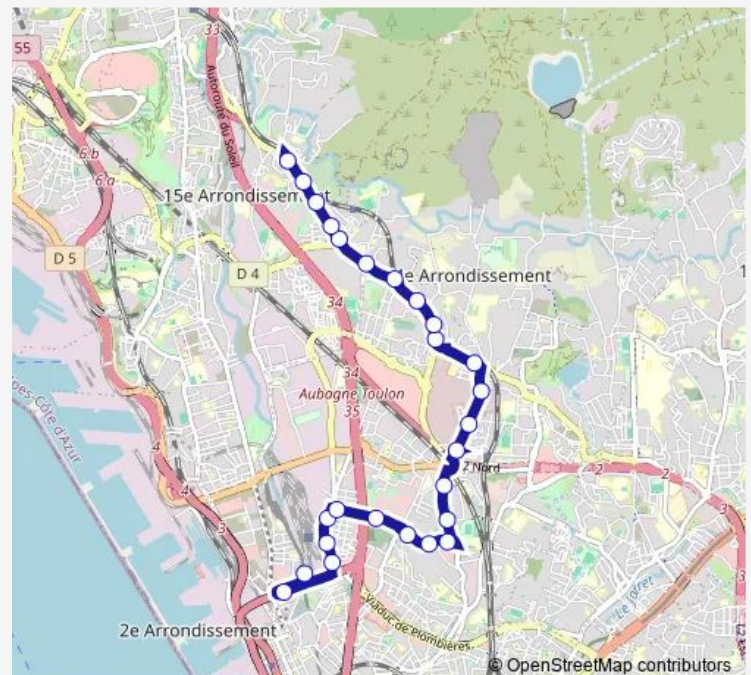

Bus 28 Métro Bougainville - Les Aygalades

[Go to website](#)

Direction

Les Aygalades — Métro Bougainville

27 stops

[Open route schedule](#)

- Les Aygalades
- La Sylve Le Castellas
- Le Castellas
- Castellas Les Lions
- St Joseph Les Lions
- St Joseph
- Coxe Mairie 13-14
- Coxe Massenet
- Tour Sainte
- La Simiane
- Nungesser
- Ste Marthe
- Ste Marthe Peupliers
- Ste Marthe Vert Bois
- Ste Marthe Jourdan
- Ste Marthe Le Camp
- Bertrandon
- La Marine
- Moretti Ste Marthe
- Collège Clair Soleil
- Moretti Gibbes

Route schedule

Les Aygalades — Métro Bougainville

Monday	04:25-21:00
Tuesday	04:25-21:00
Wednesday	04:25-21:00
Thursday	04:25-21:00
Friday	04:25-21:00
Saturday	04:25-21:00
Sunday	—

Route info

Direction: Les Aygalades

Stops: 27

Trip Duration: 0 hour 26 min

28 — Métro Bougainville - Les Aygalades

BusMaps

Cimetière du Canet

Place des Etats Unis

Casanova Etats Unis

Casanova Barbès

De Lesseps Casanova

Métro Bougainville

Direction

Métro Bougainville — Les Aygalades

26 stops

[Open route schedule](#)

Métro Bougainville

Place Bougainville