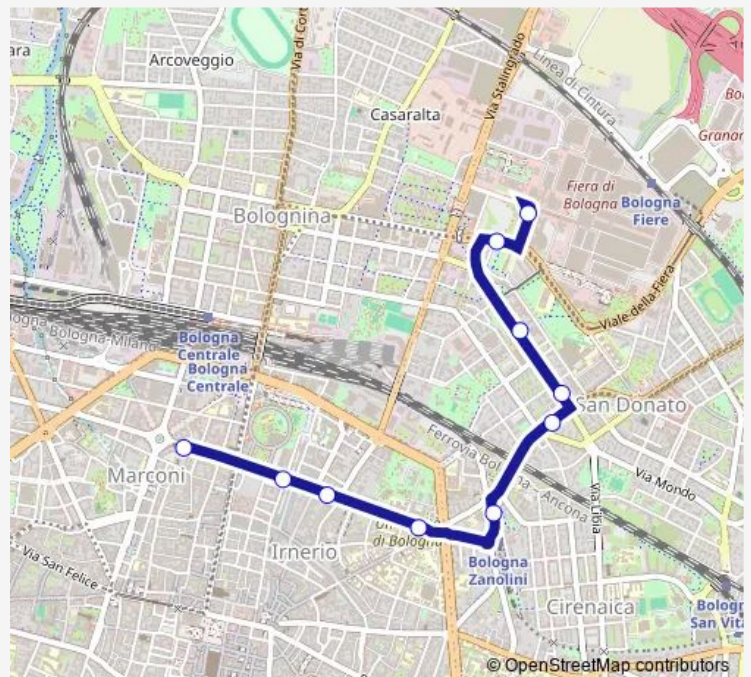

## Bus 28 Via dell'Indipendenza - Fiera

[Go to website](#)

**Direction**

Mille (Piazza DEI Martiri) — Fiera Palazzo Congressi

10 stops

[Open route schedule](#)

Mille (Piazza DEI Martiri)

Sferisterio

Friday 06:05-00:25<sup>+1</sup>

Saturday 06:05-00:25<sup>+1</sup>

Sunday 06:05-00:25<sup>+1</sup>

**Route info**

Direction: Mille (Piazza DEI Martiri)

Stops: 10

Trip Duration: 0 hour 16 min

28 — Via dell'Indipendenza - Fiera

**Direction**

Fiera Palazzo Congressi — Mille (Piazza DEI Martiri)

12 stops

[Open route schedule](#)

Fiera Palazzo Congressi

Fiera Aldo Moro

Serena

Novelli

Ruggeri

Pezzana

Sant'Egidio

Porta SAN Donato

Iinnerio

Sferisterio

Mille

Mille (Piazza DEI Martiri)