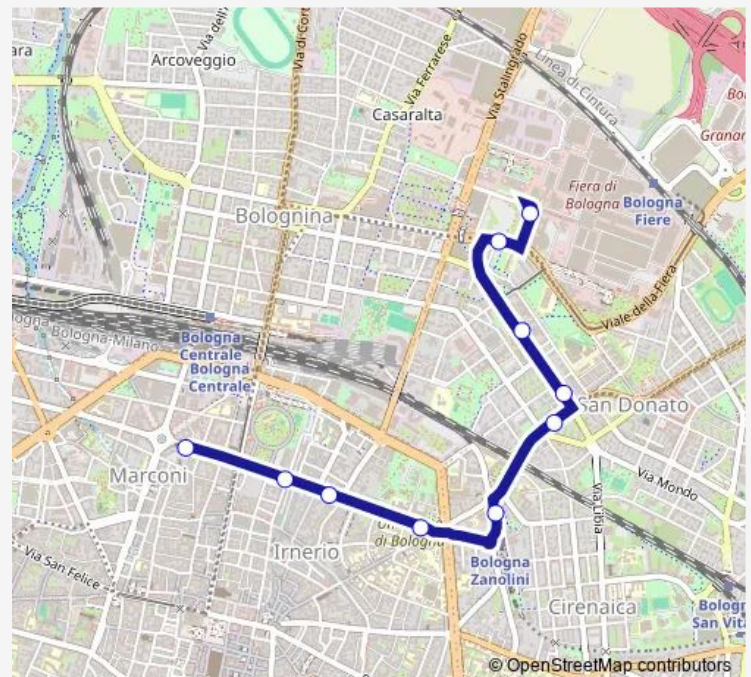

Bus 28 Via dell'Indipendenza - Fiera

[Go to website](#)

Direction

Mille (Piazza DEI Martiri) — Fiera Palazzo Congressi

10 stops

[Open route schedule](#)

Mille (Piazza DEI Martiri)

Sferisterio

Route schedule

Mille (Piazza DEI Martiri) — Fiera Palazzo Congressi

Monday 06:05-00:25⁺¹

Tuesday 06:05-00:25⁺¹

Wednesday 06:05-00:25⁺¹

Thursday 06:05-00:25⁺¹

Friday 06:05-00:25⁺¹

Saturday 06:05-00:25⁺¹

Sunday 06:05-00:25⁺¹

Route info

Direction: Mille (Piazza DEI Martiri)

Stops: 10

Trip Duration: 0 hour 16 min

Direction

Fiera Palazzo Congressi — Mille (Piazza DEI Martiri)

12 stops

[Open route schedule](#)

Fiera Palazzo Congressi

Fiera Aldo Moro

Serena

Novelli

Ruggeri

Pezzana

Sant'Egidio