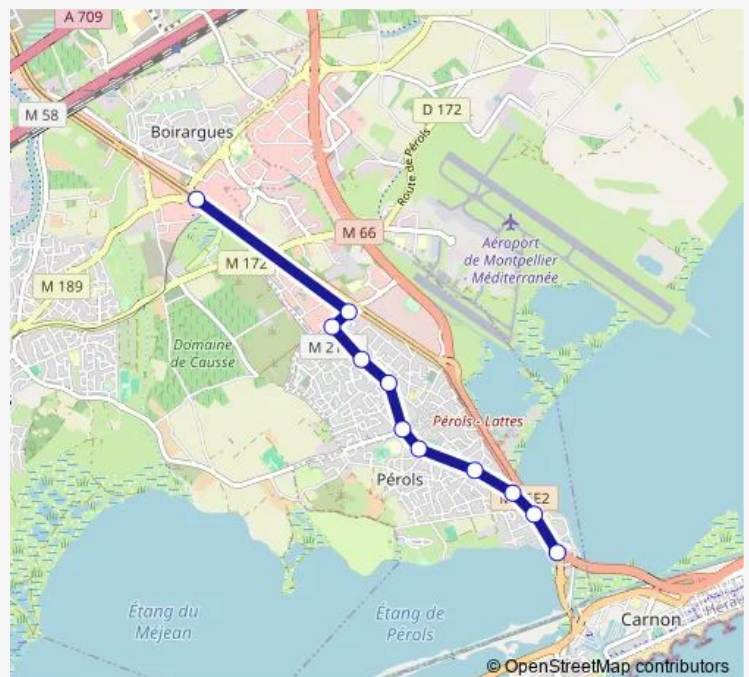

Demand and Response Bus Service 28 Boirargues - Cabanes de Pérols

[Go to website](#)

Direction

Cabanes de Pérols — Boirargues

11 stops

[Open route schedule](#)

Cabanes de Pérols

Bonadona

Pérols Étang de l'Or

Pérols Sud

Saint-Jean

Pérols Centre - Bazille

Croix du Languedoc

Lauriers

Plein Sud

Parc Expo

Saturday 06:28-21:00

Sunday 06:28-21:00

Route info

Direction: Cabanes de Pérols

Stops: 11

Trip Duration: 0 hour 15 min

28 — Boirargues - Cabanes de Pérols

Direction

Boirargues — Cabanes de Pérols

11 stops

[Open route schedule](#)

Boirargues

Parc Expo

Plein Sud

Lauriers

Croix du Languedoc