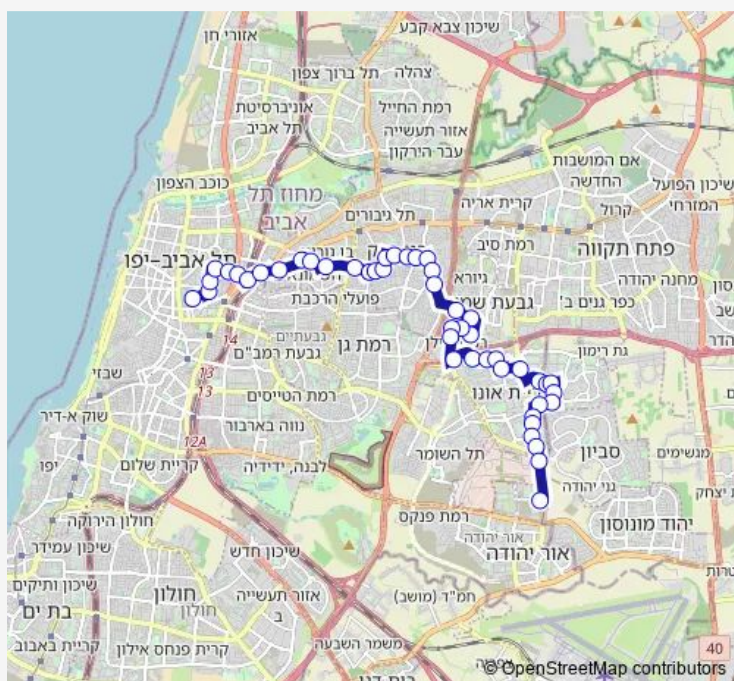

ביה"ח איכילוב/ויצמן

ארלזורוב/ויצמן

ארלזורוב/דרך נמיר

ת. רכבת תל אביב סבידור/על פרשת דרכים

ת. רכבת תל אביב - סבידור/על פרשת דרכים

הבורסה/דרך ז'בוטינסקי

ת.רק"ל אבא הלל/דרך ז'בוטינסקי

דרך ז'בוטינסקי/ביאליק

ביאליק/נורדאו

הרא"ה/הרצל

הרא"ה/דרך בן גוריון

ירושלים/דניאל

עיריית בני ברק/ירושלים

עיריית בני ברק/ירושלים

ירושלים/בן זכאי

רבי עקיבא/גן קדושי ורשה

רבי עקיבא/רש"י

רבי עקיבא/חזון אי"ש

הרב כהנמן/רבי עקיבא

Route schedule

מסוף גולדה/רציפים — מסוף קרית אונו

Monday	00:10-23:40
Tuesday	00:10-23:40
Wednesday	00:10-23:40
Thursday	00:10-23:40
Friday	00:10-14:10
Saturday	—
Sunday	05:30-23:40

Route info

Direction: מסוף גולדה/רציפים

Stops: 47

Trip Duration: 0 hour 44 min

28 — מסוף גולדה/רציפים-תל אביב יפו-<מסוף קרית אונו-קרית 10

הרב כהנמן/עזרא

הרב כהנמן/הרב זונפלד

צומת גבעת שמואל