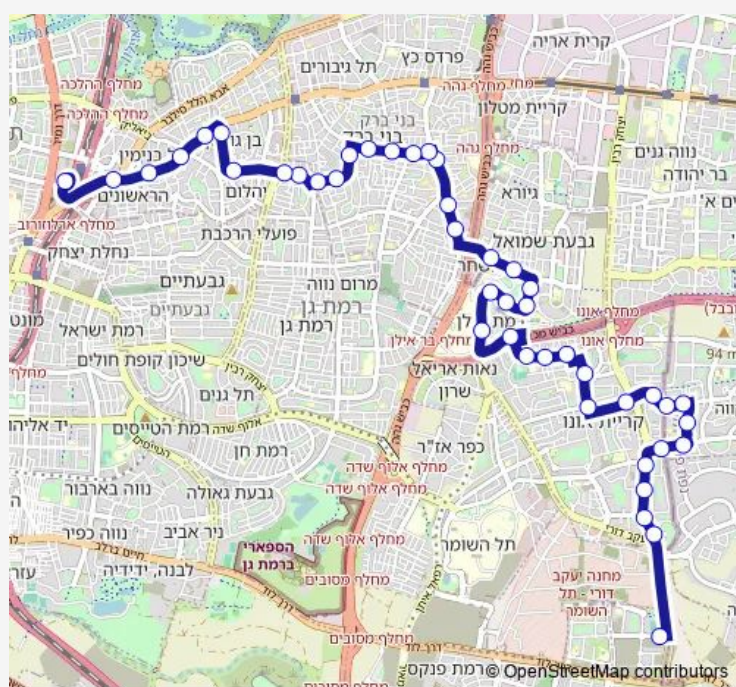

18:45-23:45

Sunday —

### Route info

Direction: מסוף קרית אונו

Stops: 44

Trip Duration: 0 hour 40 min

ז'בוטינסקי/גולדה מאיר

ז'בוטינסקי/א.צ גרינברג

ז'בוטינסקי/רמב"ם

צומת גבעת שמואל