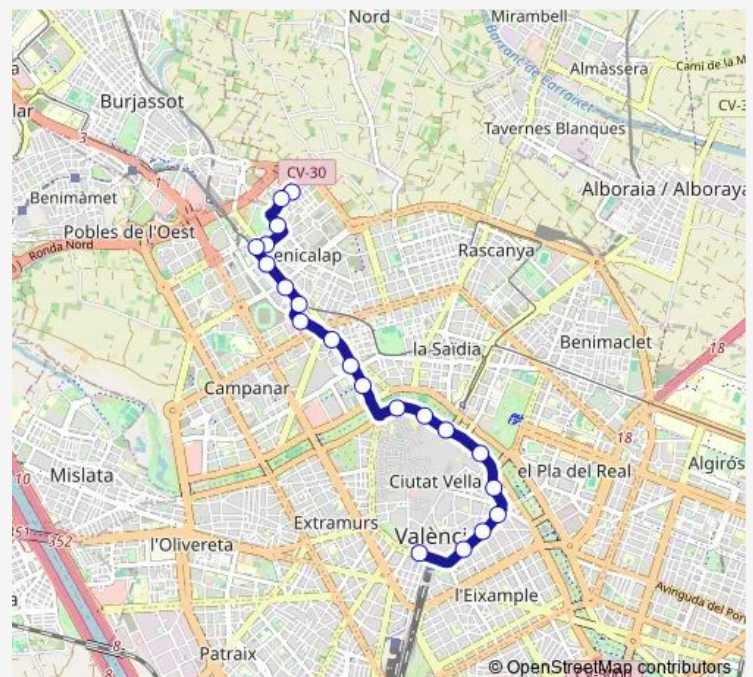

Saturday 00:00

Sunday 00:00

Route info

Direction: Ciutat de l'Artista Faller

Stops: 21

Trip Duration: 0 hour 29 min

Direction

Xàtiva - Institut Lluís Vives — Ciutat de l'Artista Faller

Thursday 00:00

Friday 00:00

Saturday 00:00

Sunday 00:00

Route info

Direction: Xàtiva - Institut Lluís Vives

Stops: 16

Trip Duration: 0 hour 19 min