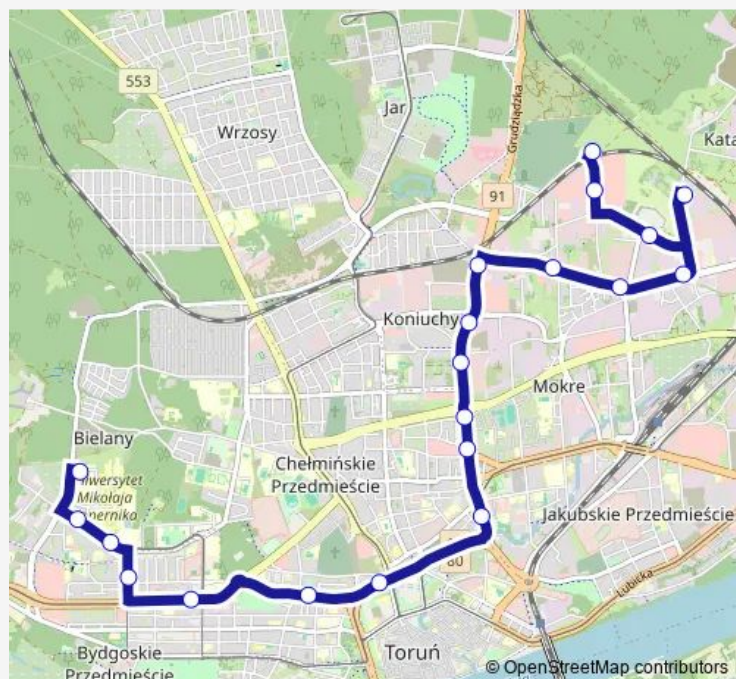

Route schedule

Mazowiecka - Pętla — Uniwersytet

Monday 05:27-17:02

Tuesday 05:27-17:02

Wednesday 05:27-17:02

Thursday 05:27-17:02

Friday 05:27-17:02

Saturday 05:27-17:02

Sunday 05:27-17:02

Route info

Direction: Mazowiecka - Pętla

Stops: 20

Trip Duration: 0 hour 37 min

Direction

Uniwersytet — Mazowiecka - Pętla

20 stops

[Open route schedule](#)

Uniwersytet

Szosa Okrężna

Aula Umk

Reja

Sztuki Piękne

Kraszewskiego

Dworzec Autobusowy

Tuesday 05:10-16:28

Wednesday 05:10-16:28

Thursday 05:10-16:28

Friday 05:10-16:28

Saturday 05:10-16:28

Sunday 05:10-16:28

Route info

Direction: Uniwersytet