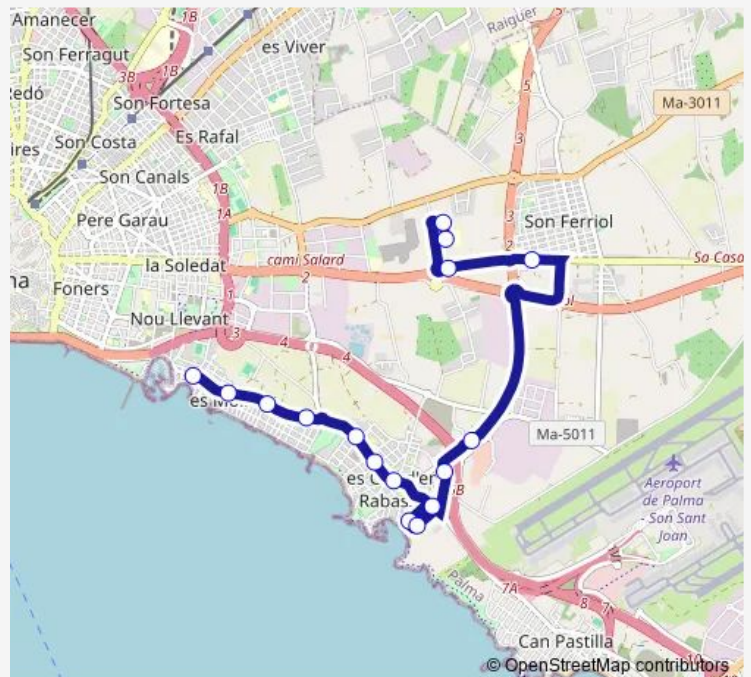

Monday 09:45

Tuesday 09:45

Wednesday 09:45

Thursday 09:45

Friday 09:45

Saturday 09:00

Sunday —

Route info

Direction: 849-Hospital de Son Llatzer

Stops: 16

Trip Duration: 1 hour 23 min

28 — Circular Son Llàtzer (dreta)

## Direction

446-es Molinar — 849-Hospital de Son Llatzer

14 stops

[Open route schedule](#)

446-es Molinar

447-es Portitxol

83-Àrea d'intercanvi Palau de Congressos

554-Mercat de Llevant

## Route schedule

446-es Molinar — 849-Hospital de Son Llatzer

Monday	10:08
Tuesday	10:08
Wednesday	10:08
Thursday	10:08
Friday	10:08
Saturday	09:22
Sunday	—