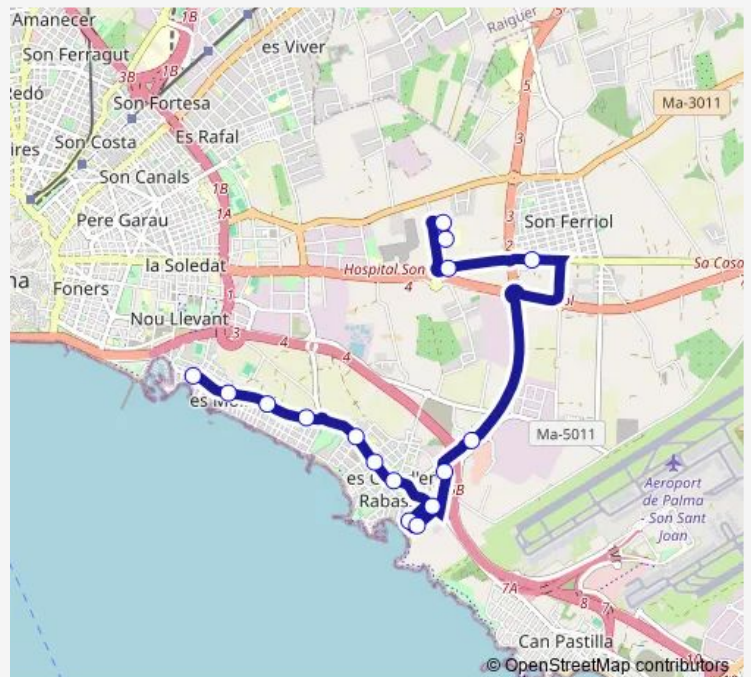

Monday 09:45

Tuesday 09:45

Wednesday 09:45

Thursday 09:45

Friday 09:45

Saturday 09:00

Sunday —

**Route info**

Direction: 849-Hospital de Son Llatzer

Stops: 16

Trip Duration: 1 hour 23 min

28 — Circular Son Llàtzer (dreta)

## Direction

446-es Molinar — 849-Hospital de Son Llatzer

14 stops

[Open route schedule](#)

446-es Molinar

447-es Portitxol

83-Àrea d'intercanvi Palau de Congressos

554-Mercat de Llevant

## Route schedule

446-es Molinar — 849-Hospital de Son Llatzer

Monday	10:08
Tuesday	10:08
Wednesday	10:08
Thursday	10:08
Friday	10:08
Saturday	09:22
Sunday	—