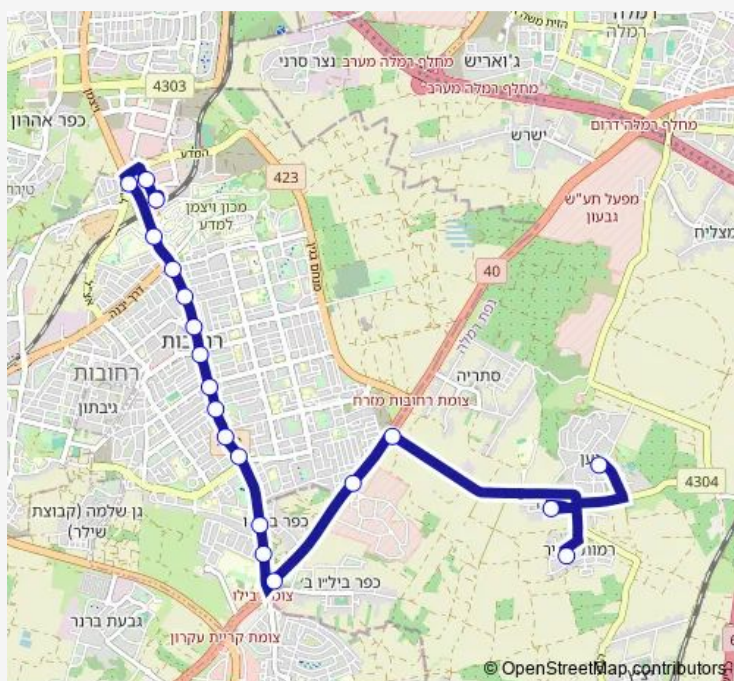

ת. רכבת רחובות/רציפים עירוני-רחובות->רמות 28 מאיר/מזכירות-רמות מאיר-1#

[Go to website](#)

Direction

ת. רכבת רחובות/רציפים עירוני — רמות מאיר/מזכירות

20 stops

[Open route schedule](#)

ת. רכבת רחובות/רציפים עירוני

הרצל/סעדיה גאון

הרצל/אבן עזרא

הרצל/שדרות יעקבי

הרצל/מסעף כפר בילו

הרצל/הגליל

צומת בילו

מחנה בילו

צומת נען/כביש 4233

קיבוץ נען/מרכז

גני הדר/גן משחקים

רמות מאיר/מזכירות

Route schedule

ת. רכבת רחובות/רציפים עירוני — רמות מאיר/מזכירות

Monday	06:30-20:12
Tuesday	06:30-20:12
Wednesday	06:30-20:12
Thursday	06:30-20:12
Friday	06:30-13:40
Saturday	—
Sunday	06:30-20:12

Route info

Direction: ת. רכבת רחובות/רציפים עירוני

Stops: 20

Trip Duration: 0 hour 29 min

28 Bus time schedules and route maps are available in an offline PDF at busmaps.com. Use the busmaps.com website to see live bus times, train schedule or subway schedule, and step-by-step directions for all public transit in Ramla