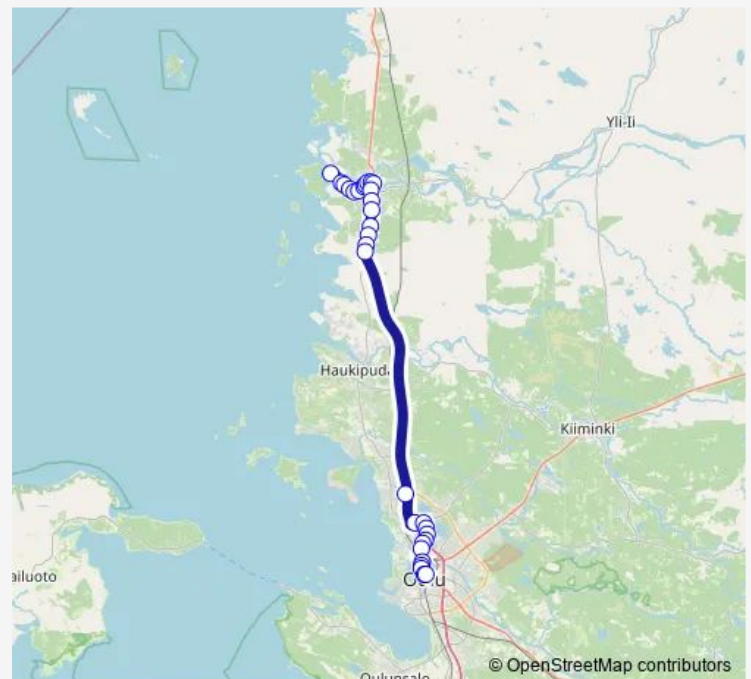

### Route schedule

Alaranta E — Kuvernööri

Monday 05:39-17:20

Tuesday 05:39-17:20

Wednesday 05:39-17:20

Thursday 05:39-17:20

Friday 05:39-17:20

Saturday —

### Route info

Direction: Alaranta E

Stops: 31

Trip Duration: 0 hour 53 min

28 — li - Linnanmaa - Oulu

Syynimaa E

Rantakoskela E

Isko E