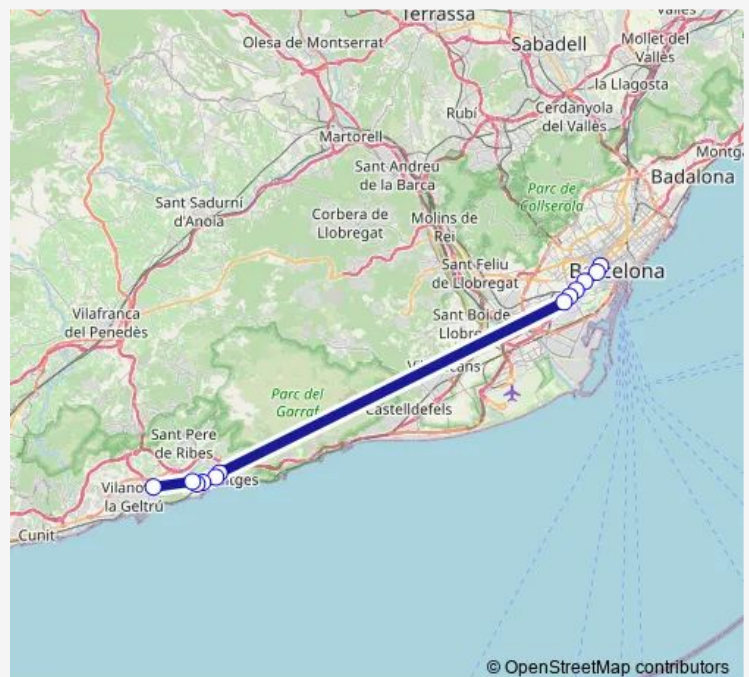

pg. Vilanova - av. Sofia (A)

el Vinyet (pg.Vilanova - c.Joaquim Miró) (A)

Càmping Sitges (A)

Rocamar (cruïlla càmping el Garrofer)

les Roquetes (av.Catalunya - Foix)

Route schedule

Gran Via - c. Aribau — les Roquetes (av.Catalunya - Foix)

Monday 06:30-22:00

Tuesday 06:30-22:00

Wednesday 06:30-22:00

Thursday 06:30-22:00

Friday 06:30-22:00

Saturday —

Sunday —

Route info

Direction: Gran Via - c. Aribau

Stops: 12

Trip Duration: 1 hour 20 min

© OpenStreetMap contributors

■ L0129 — (e16) Barcelona - Sitges

BusMaps

Direction

les Roquetes (av.Catalunya - Eduard Toldrà) — Gran Via - c. Aribau

12 stops

[Open route schedule](#)

les Roquetes (av.Catalunya - Eduard Toldrà)

Rocamar (cruïlla càmping el Garrofer)

Camping Sitges (D)

el Vinyet (pg.Vilanova - c.Joaquim Miró) (D)

av. Sofia - c. Dr. Roig i Raventós