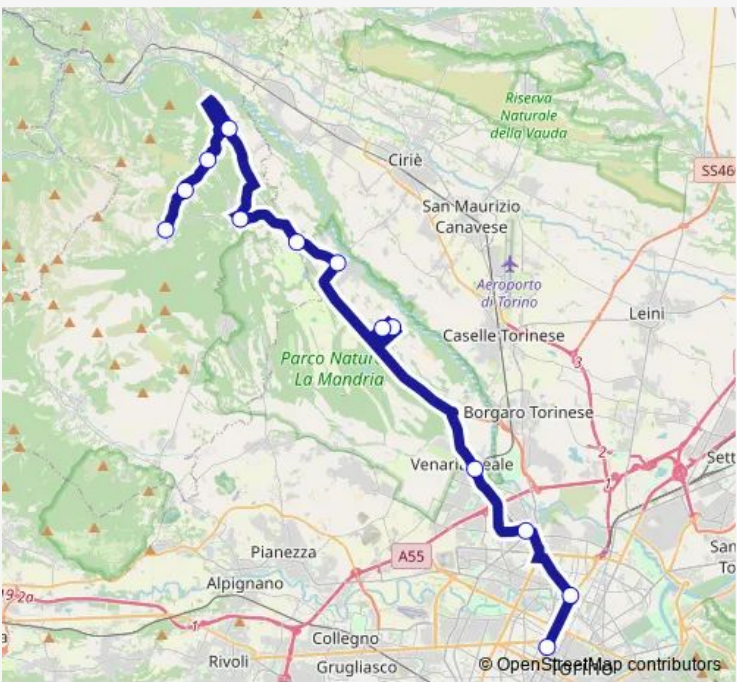

**Bus 226 Varisella-Cafasse-Torino**

[Go to website](#)

**Direction**  
 VARISELLA - CIMITERO - CAPOLINEA — TORINO - CORSO INGHILTERRA - VIA GRASSI - PORTA SUSA FS  
 13 stops  
[Open route schedule](#)

- VARISELLA - CIMITERO - CAPOLINEA
- VARISELLA - PIAZZA MARTIRI
- VALLO TORINESE - VIA VARISELLA
- MONASTEROLO
- CAFASSE
- FIANO - VIA ROSSINI - VIA SUSA
- LOSA
- ROBASSOMERO
- ROBASSOMERO - FORNACE CORSO KENNEDY - VIA GIOLITTI
- VENARIA REALE - PIAZZA VITTORIO VENETO
- TORINO - PIAZZA STAMPALIA - CAPOLINEA
- TORINO DORA - PIAZZA BALDISSERA
- TORINO - CORSO INGHILTERRA - VIA GRASSI - PORTA SUSA FS

**Route schedule**  
 VARISELLA - CIMITERO - CAPOLINEA — TORINO - CORSO INGHILTERRA - VIA GRASSI - PORTA SUSA FS

Monday	06:23-20:10
Tuesday	06:23-20:10
Wednesday	06:23-20:10
Thursday	06:23-20:10
Friday	06:23-20:10
Saturday	06:23-19:15
Sunday	07:05-19:15

**Route info**  
 Direction: VARISELLA - CIMITERO - CAPOLINEA  
 Stops: 13  
 Trip Duration: 1 hour 7 min